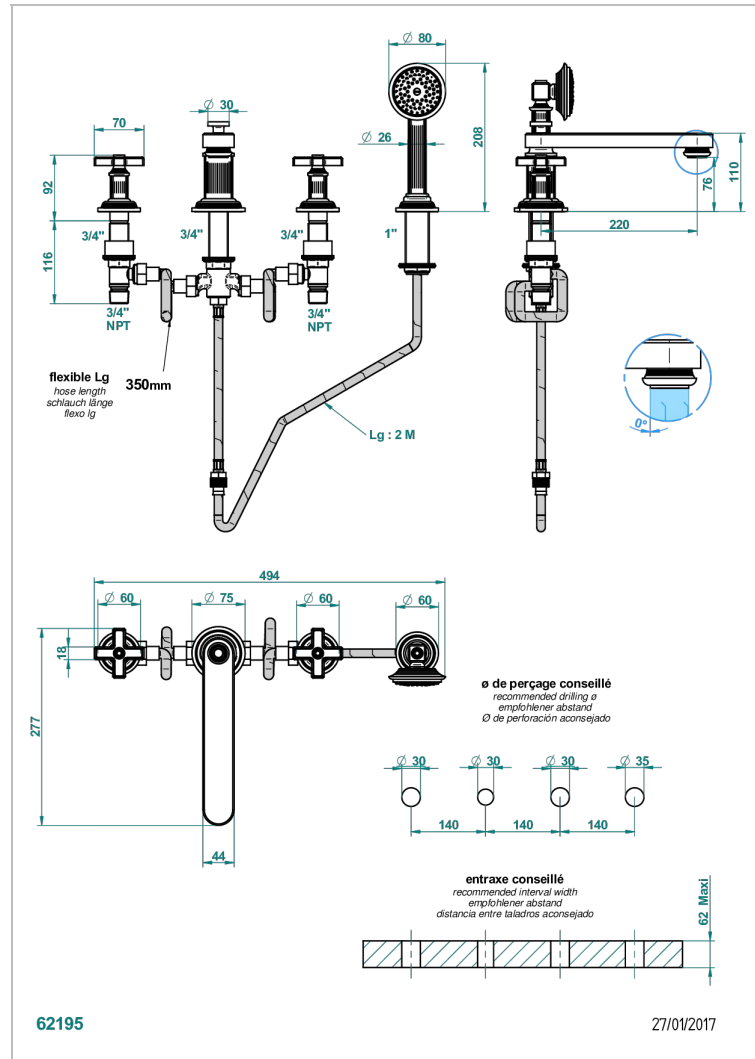

GRAND CENTRAL ONYX NOIR

U9M-112BSGGB

THG[®]
PARIS

Mélangeur bain douche 4 trous sur gorge avec bec bas super goliath à inversion

CARACTÉRISTIQUES

- ACS : 18ACCLY473

CERTIFICATIONS

FINITIONS DISPONIBLES