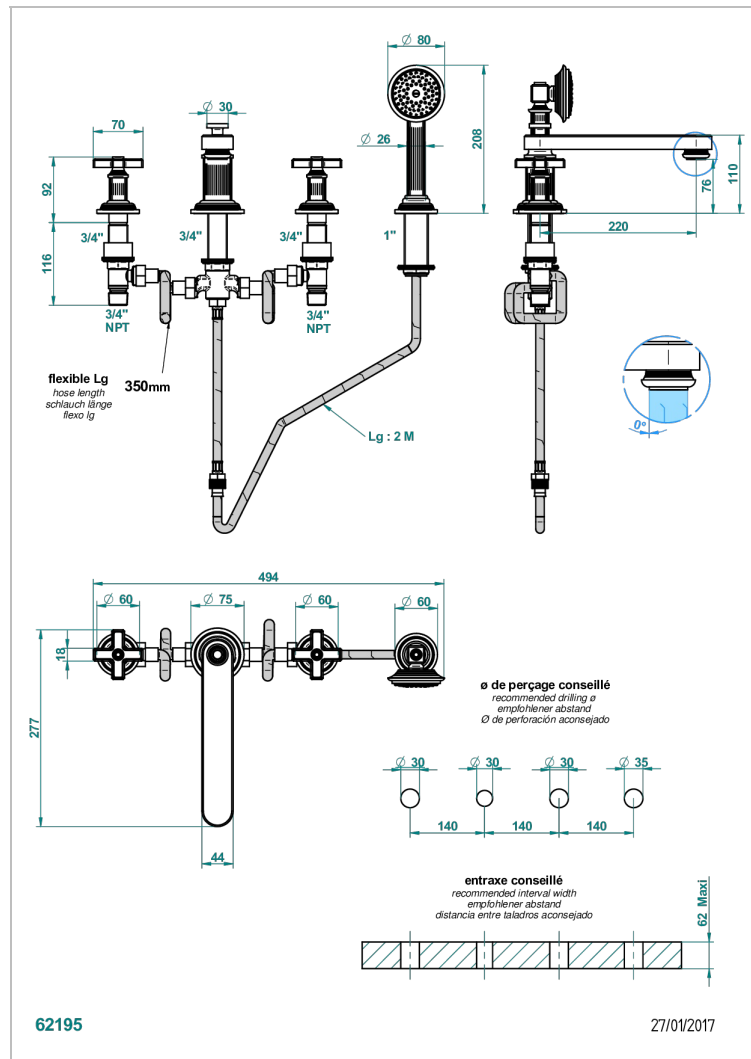

GRAND CENTRAL BLACK ONYX

U9M-112BSGGB

4-loch-wannenkombination zur standmontage mit ausziehbarer brause, niedrigem super goliath auslauf und automatischer umstellung von brause auf wannenauslauf

EIGENSCHAFTEN

- ACS : 18ACCLY473

ZERTIFIZIERUNGEN

VERFÜGBARE OBERFLÄCHEN

Altnickel - H28
Blassgold - F30
Blassgold matt unlackiert - F31
Bronze hell - D01
Chrom - A02
Chrom matt - C02

Gold - F01
Gold matt - F07
Kupfer altrot matt lackiert - H07
Mattschwarz keramik - D30
Natural smoked Brass - A13
Nickel matt - C01

Pvd umber - H66
Pvd umber matt - H67
Silbernickel - B01