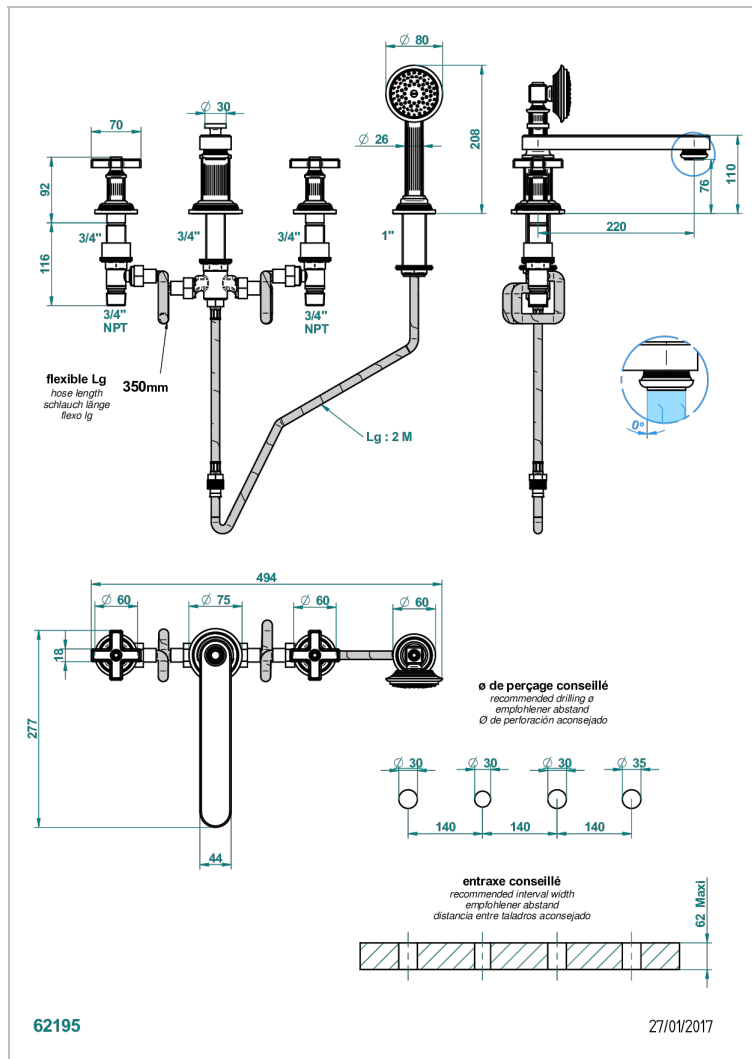

# GRAND CENTRAL BLACK ONYX

U9M-112BSGGB

台式四孔浴缸淋浴龙头，分水式超大号矮喷嘴

THG  
PARIS