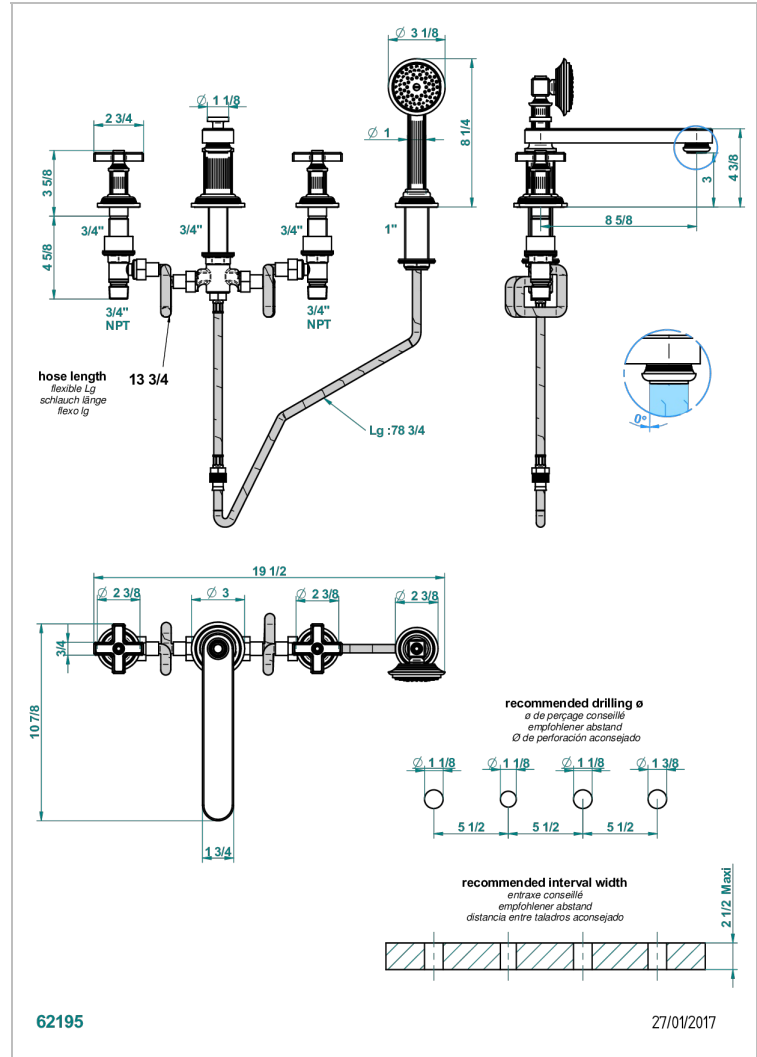

GRAND CENTRAL ONYX NOIR

U9M-112BSGGB

THG[®]
PARIS

Mélangeur bain douche 4 trous sur gorge avec bec bas super goliath à inversion

CARACTÉRISTIQUES

- ACS : 18ACCLY473

CERTIFICATIONS

FINITIONS DISPONIBLES

Bronze clair - D01
Chromé - A02
Chromé mat - C02
Doré brillant - F01
Doré mat - F07
Laiton fumé naturel - A13

Nickel brillant - B01
Nickel mat - C01
Noir mat céramique - D30
Or pâle - F30
Or pâle mat - F31
Pvd blush - H62