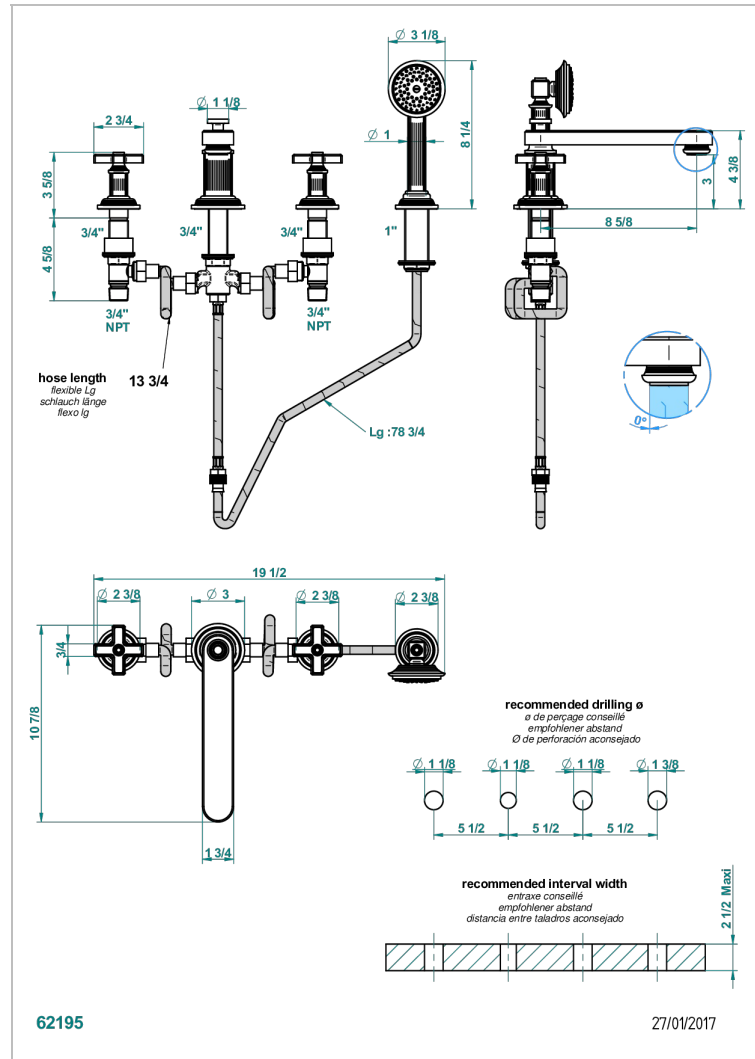

GRAND CENTRAL BLACK ONYX

U9M-112BSGGB

THG[®]
PARIS

4-loch-wannenkombination zur standmontage mit ausziehbarer brause, niedrigem super goliath auslauf und automatischer umstellung von brause auf wannenauslauf

EIGENSCHAFTEN

- ACS : 18ACCLY473

ZERTIFIZIERUNGEN

VERFÜGBARE OBERFLÄCHEN

Altnickel - H28
Blassgold - F30
Blassgold matt unlackiert - F31
Bronze hell - D01
Chrom - A02
Chrom matt - C02

Gold - F01
Gold matt - F07
Kupfer alrot matt lackiert - H07
Mattschwarz keramik - D30
Natural smoked Brass - A13
Nickel matt - C01

Pvd umber - H66
Pvd umber matt - H67
Silbernickel - B01