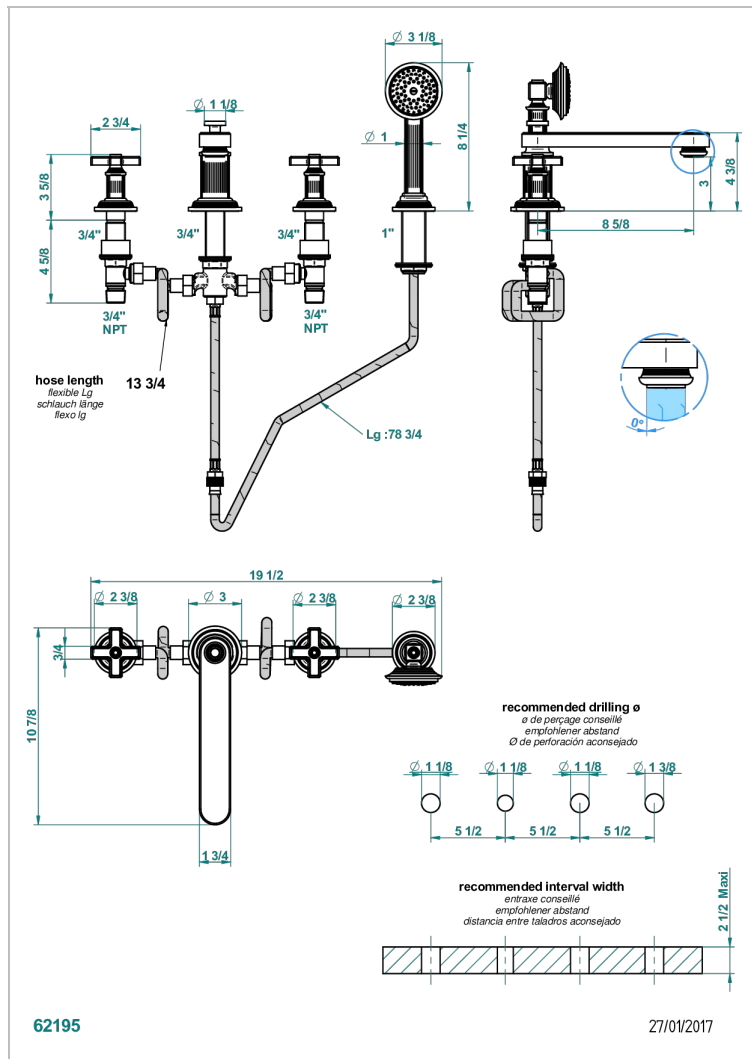

# GRAND CENTRAL BLACK ONYX

U9M-112BSGGB

台式四孔浴缸淋浴龙头，分水式超大号矮喷嘴

THG<sup>®</sup>  
PARIS

## 特色

- ACS : 18ACCLY473

PVD棕铜 - F33  
PVD金色 - H52  
PVD镍 - H55  
Umber PVD - H66  
哑光复古铜 - HO7  
哑光浅金 - F31

哑光金 - F07  
哑光铬 - C02  
哑光镍 - C01  
复古镍 - H28  
抛光金 (24K金) - F01  
抛光铬 - A02

抛光镍 - B01  
浅金 - F30  
漆面铜 - DO1