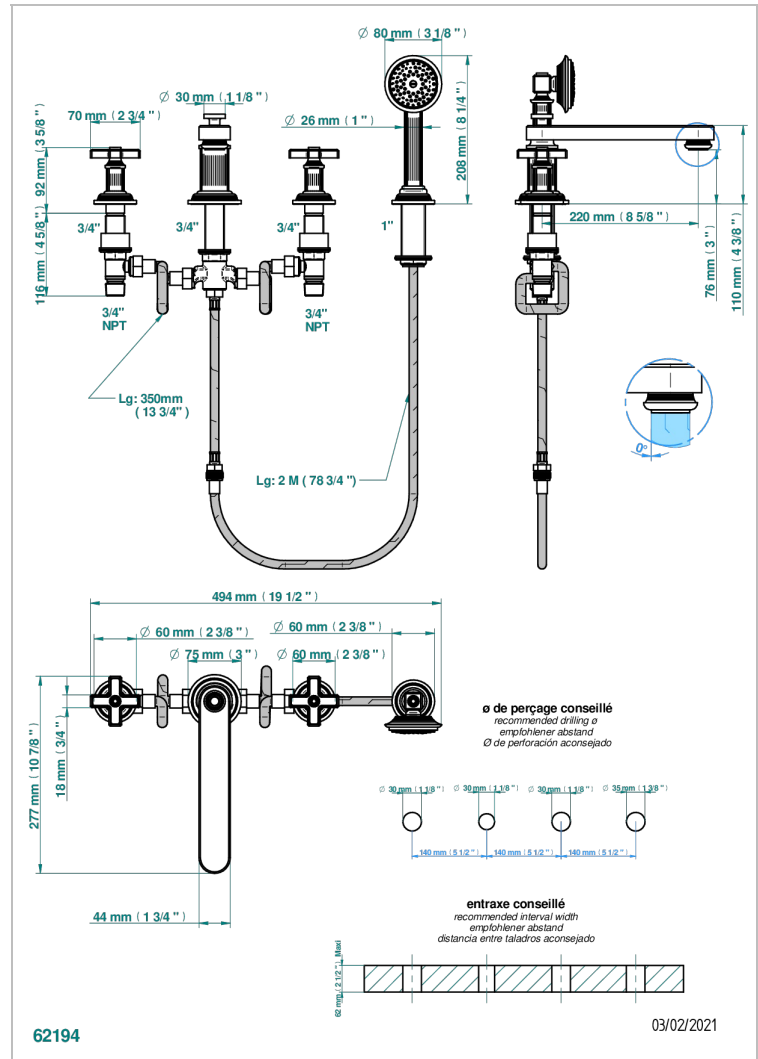

GRAND CENTRAL METAL

U9K-112BSGBBUS

THG[®]
PARIS

Mélangeur bain douche 4 trous sur gorge avec bec bas super goliath à inversion - standard américain

CARACTÉRISTIQUES

- Grand Central Métal
- Mélangeur bain douche 4 trous sur gorge avec bec bas super goliath à inversion - standard américain

FINITIONS DISPONIBLES

Bronze clair - D01
Chromé - A02
Chromé insert doré - GA1
Chromé mat - CO2
Doré brillant - F01
Doré mat - F07

Laiton fumé naturel - A13
Nickel brillant - B01
Nickel mat - C01
Noir mat céramique - D30
Or pâle - F30
Or pâle mat - F31