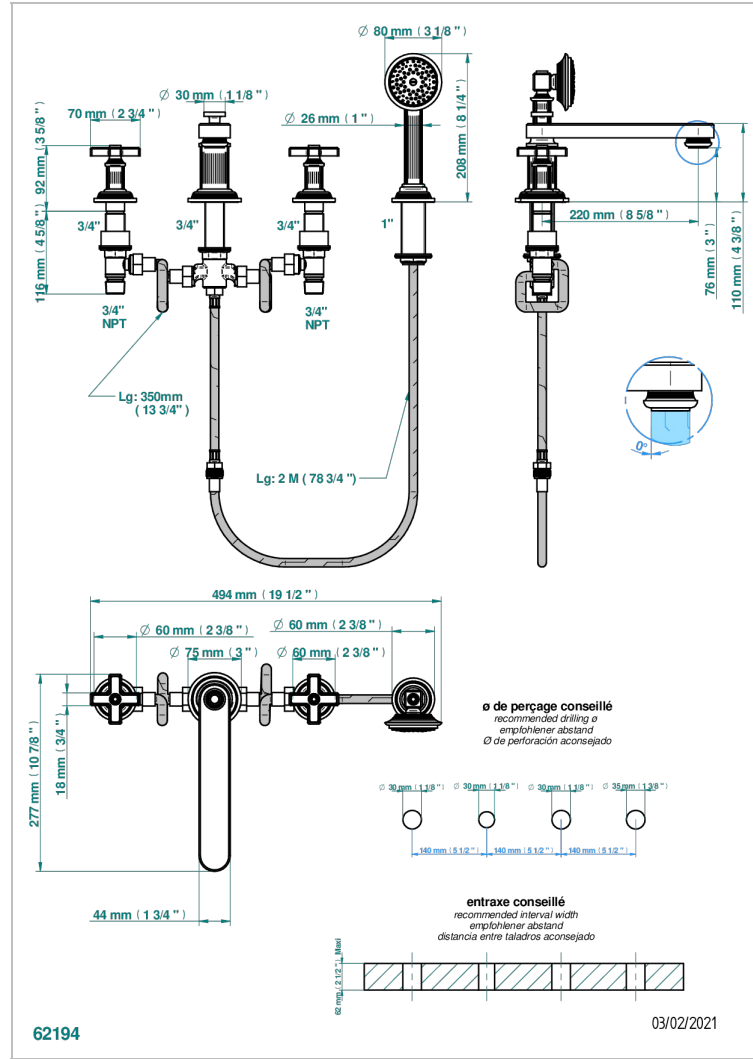

GRAND CENTRAL METAL

U9K-112BSG BBUS

THG[®]
PARIS

Mélangeur bain douche 4 trous sur gorgue avec bec bas super goliath à inversion - standard américain

62194

03/02/2021

CARACTERÍSTICAS

- Grand central Metal
- Mélangeur bain douche 4 trous sur gorgue avec bec bas super goliath à inversion - standard américain

Níquel viejo - H28
Polished chrome with gold inlay - GA1
Pvd blush - H62
Pvd blush mate - H60
Pvd color latón - H49
Pvd color latón mate - H50

Pvd color níquel - H55
Pvd color níquel mate - H56
Pvd color oro - H52
Pvd color oro mate - H53
Pvd grafito - H64
Pvd grafito mate - H65