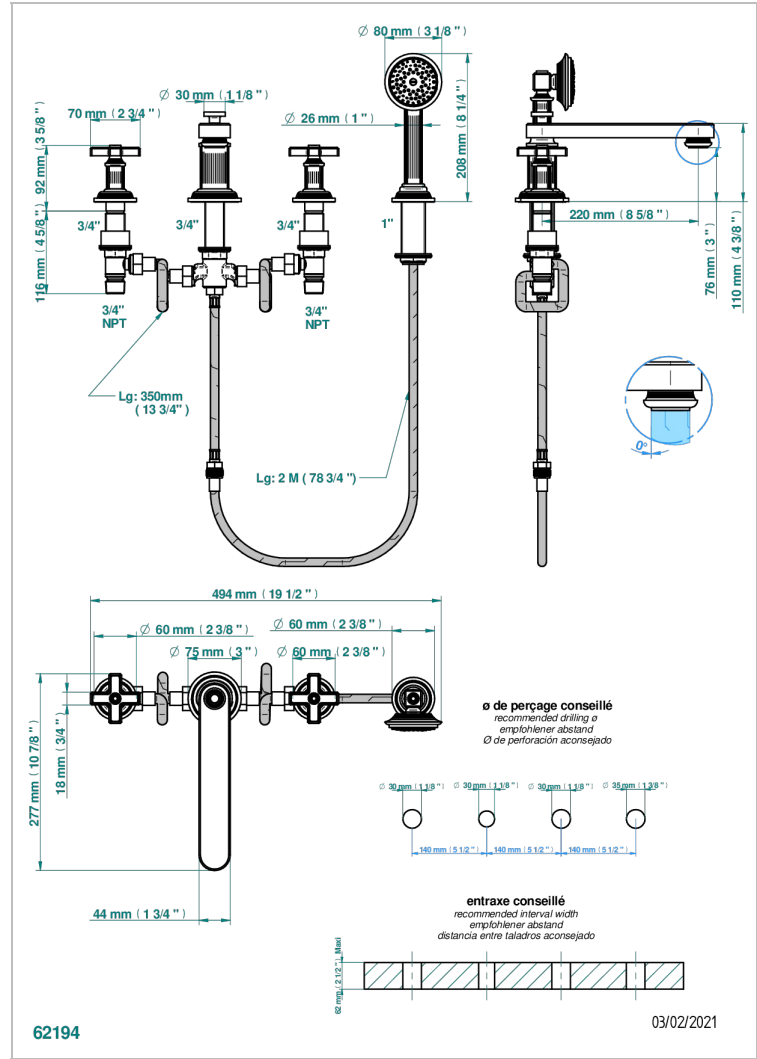

# GRAND CENTRAL С МЕТАЛЛИЧЕСКИМИ РУЧКАМИ-КРЕСТИКАМИ

THG  
PARIS

U9K-112BSGVB

Смеситель для ванны на 4 отв. с низким изливом СУПЕР ГОЛИАФ

## ХАРАКТЕРИСТИКИ

- ACS : 18ACCLY473