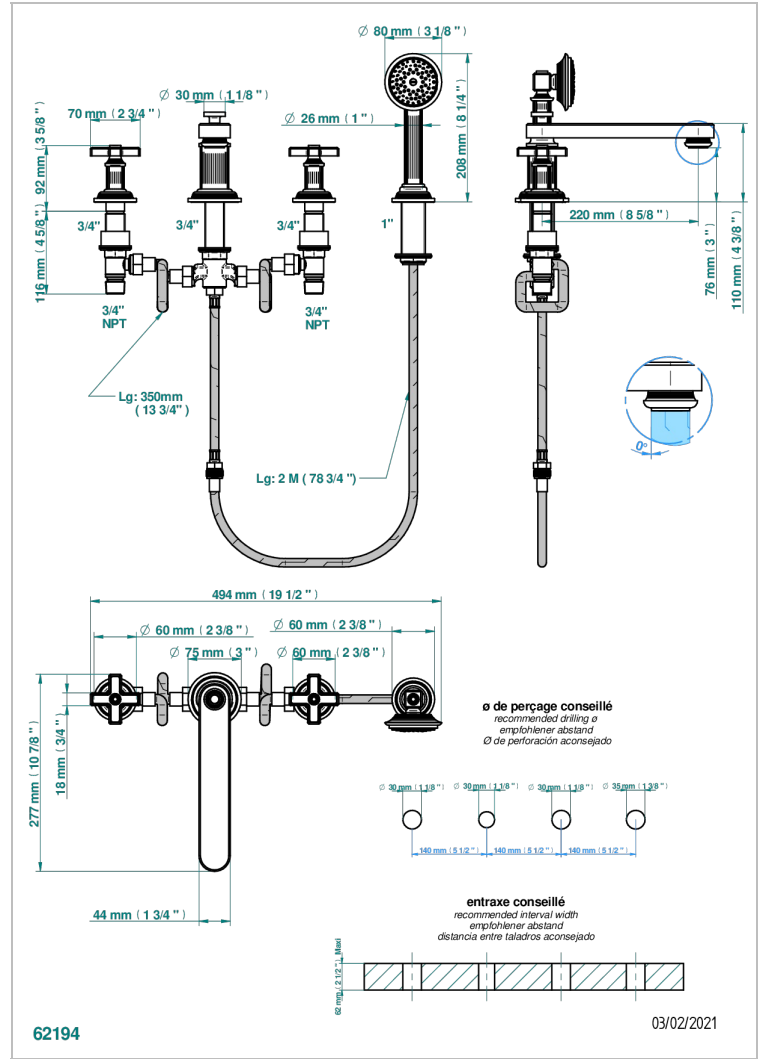

GRAND CENTRAL METAL

U9K-112BSGBB

Mélangeur bain douche 4 trous sur gorge avec bec bas super goliath à inversion

THG
PARIS

CARACTÉRISTIQUES

- ACS : 18ACCLY473

CERTIFICATIONS

FINITIONS DISPONIBLES

Bronze clair - D01
Chromé - A02
Chromé insert doré - GA1
Chromé mat - C02
Doré brillant - F01
Doré mat - F07

Laiton fumé naturel - A13
Nickel brillant - B01
Nickel mat - C01
Noir mat céramique - D30
Or pâle - F30
Or pâle mat - F31