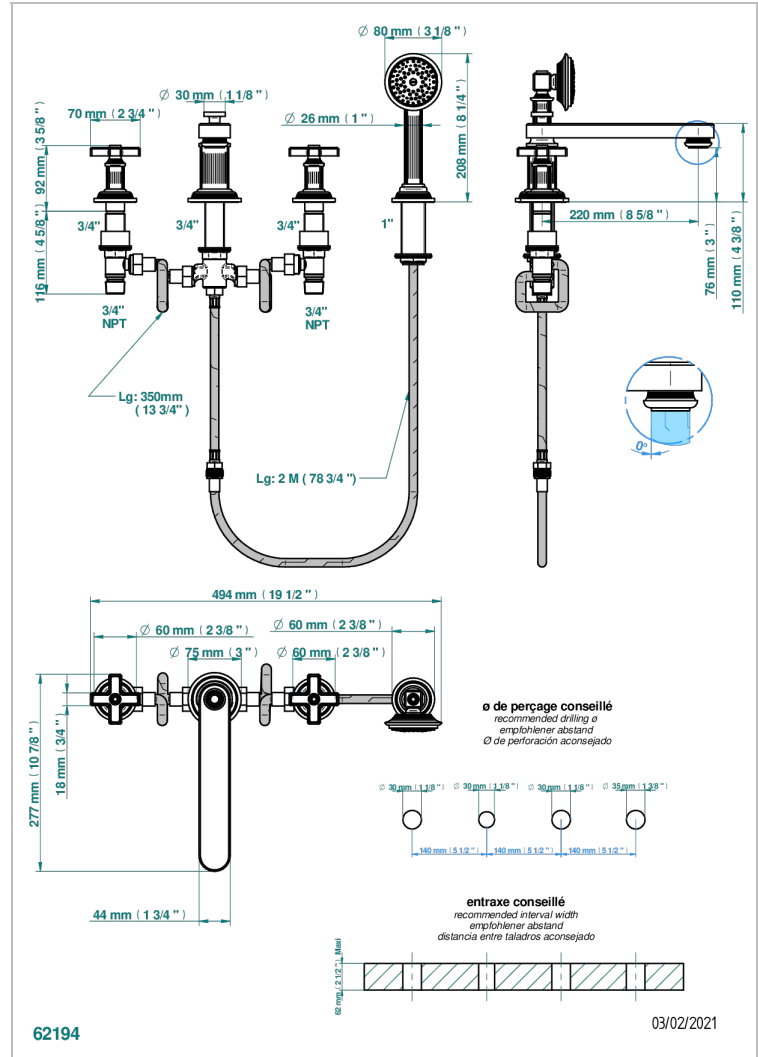

GRAND CENTRAL METAL

U9K-112BSGGB

台式四孔浴缸淋浴龙头，分水式超大号矮喷嘴

THG[®]
PARIS

特色

- ACS : 18ACCLY473

标准

可选饰面

- Black ceram - D30
- Blush PVD - H62
- Graphite PVD - H64
- Matt Umber PVD - H67
- Matt blush PVD - H60
- Matt graphite PVD - H65

- Natural smoked Brass - A13
- PVD哑光棕铜 - F34
- PVD哑光金 - H53
- PVD哑光铜 - H50
- PVD哑光镍 - H56
- PVD抛光铜 - H49

- PVD棕铜 - F33
- PVD金色 - H52
- PVD镍 - H55
- Polished chrome with gold inlay - GA1
- Umber PVD - H66
- 哑光复古铜 - H07

- 哑光浅金 - F31
- 哑光金 - F07
- 哑光铬 - C02
- 哑光镍 - C01
- 复古镍 - H28
- 抛光金 (24K金) - F01

- 抛光铬 - A02
- 抛光镍 - B01
- 浅金 - F30
- 漆面铜 - D01