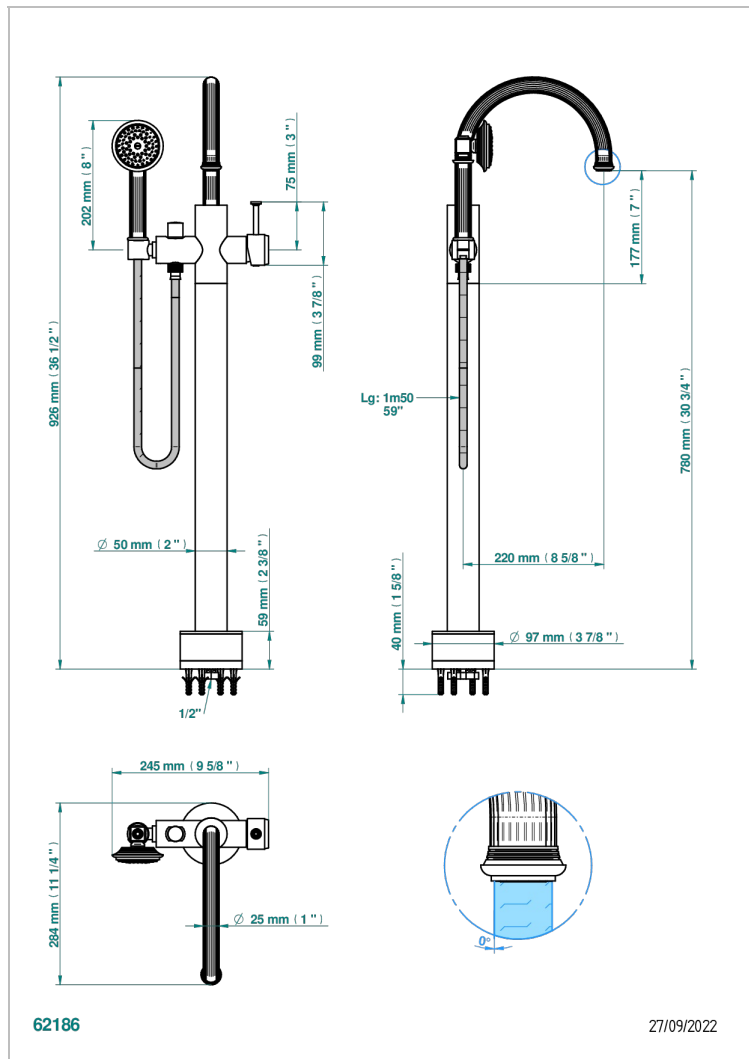

GRAND CENTRAL С РУЧКАМИ-РУКОЯТКАМИ С БЕЛЫМ ОНИКСОМ

THG[®]
PARIS

U9S-6508S

Смеситель для ванны свободностоящий с ручным душем с защитой от жёсткой воды

ХАРАКТЕРИСТИКИ

- Grand central с ручками-рукоятками с белым ониксом
- Смеситель для ванны свободностоящий с ручным душем с защитой от жёсткой воды

ТЕХНИЧЕСКИЕ ХАРАКТЕРИСТИКИ

- Recommandé : 3 bars (max. 5 bars) - Advised : 43,5 psi (max. 72 psi)
- Bec : 22 l/min à 3 bars - Douchette : 9,5 l/min à 3 bars
- Spout : 5.82 gpm at 43.5 psi - Handshower : 2.5 gpm at 43.5 psi