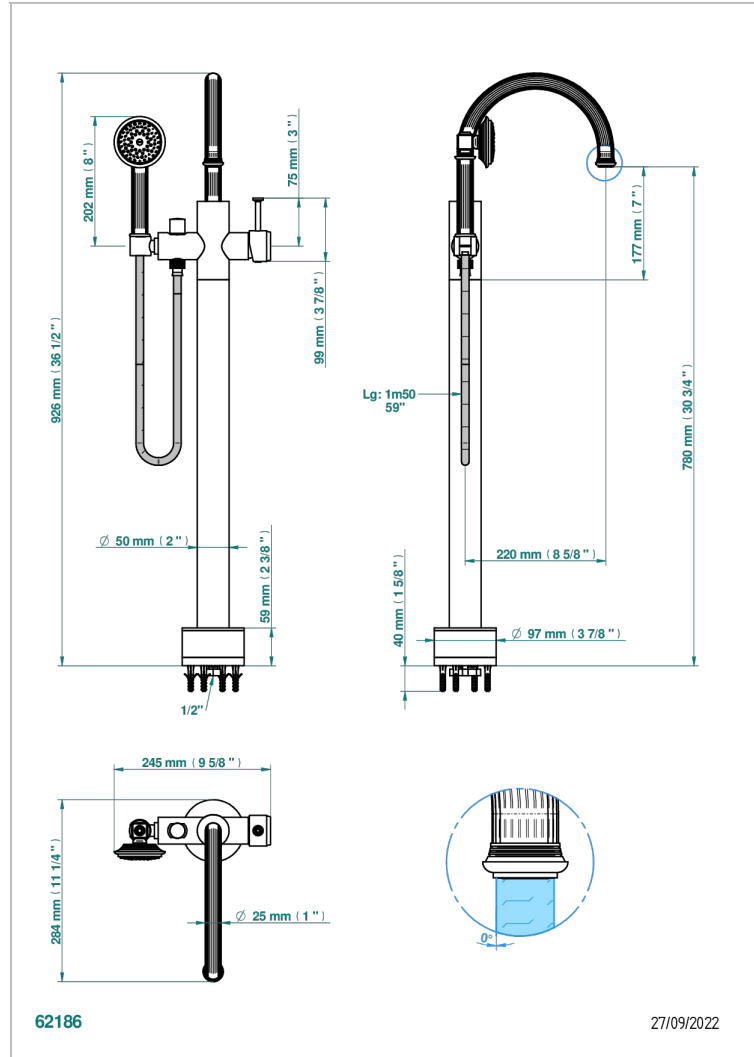

GRAND CENTRAL ONYX BLANC A MANETTES

U9S-6508S

Mitigeur bain-douche sur colonne avec flexible et douchette avec système Easyclean

CARACTÉRISTIQUES

- Grand Central Onyx blanc à manettes
- Mitigeur bain-douche sur colonne avec flexible et douchette avec système Easyclean

SPECIFICATIONS TECHNIQUES

- Recommandé : 3 bars (max. 5 bars) - Advised : 43,5 psi (max. 72 psi)
- Bec : 22 l/min à 3 bars - Douchette : 9,5 l/min à 3 bars
- Spout : 5.82 gpm at 43.5 psi - Handshower : 2.5 gpm at 43.5 psi