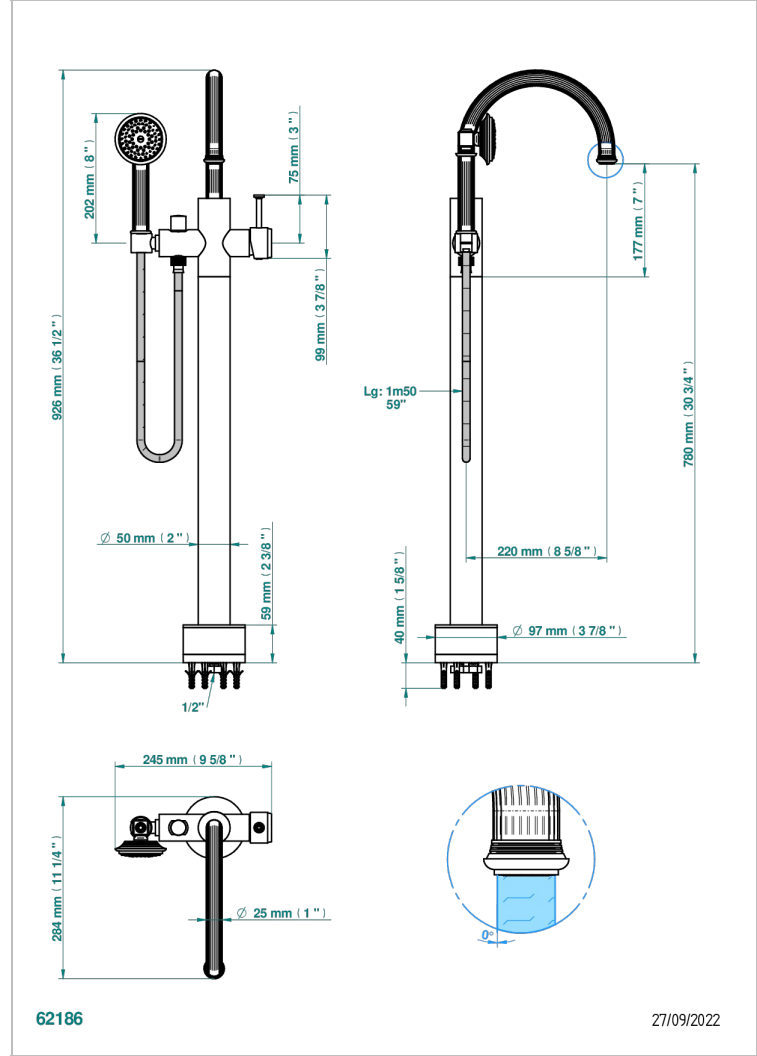

# GRAND CENTRAL WHITE ONYX WITH LEVER HANDLES

U9S-6508S

Mezclador baño/ducha sobre columnas, con flexo y ducha teléfono sistema easyclean

## CARACTERÍSTICAS

- Grand central White Onyx with lever handles
- Mezclador baño/ducha sobre columnas, con flexo y ducha teléfono sistema easyclean

## ESPECIFICACIONES TÉCNICAS

- Recommandé : 3 bars (max. 5 bars) - Advised : 43,5 psi (max. 72 psi)
- Bec : 22 l/min à 3 bars - Douchette : 9,5 l/min à 3 bars
- Spout : 5.82 gpm at 43.5 psi - Handshower : 2.5 gpm at 43.5 psi