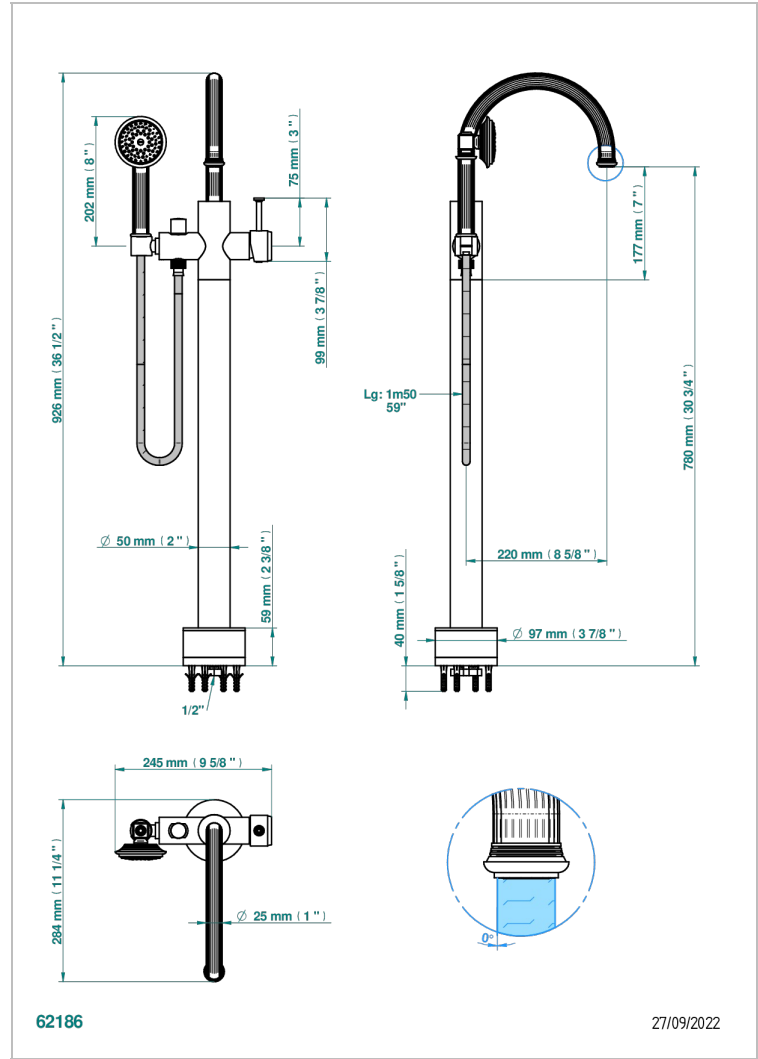

# GRAND CENTRAL WHITE ONYX WITH LEVER HANDLES

U9S-6508S

柱式浴缸淋浴温控龙头，软管和Easyclean系统花洒

## 特色

- Grand central White Onyx with lever handles
- 柱式浴缸淋浴温控龙头，软管和Easyclean系统花洒

## 技术特征

- Recommandé : 3 bars (max. 5 bars) - Advised : 43,5 psi (max. 72 psi)
- Bec : 22 l/min à 3 bars - Douchette : 9,5 l/min à 3 bars
- Spout : 5.82 gpm at 43.5 psi - Handshower : 2.5 gpm at 43.5 psi