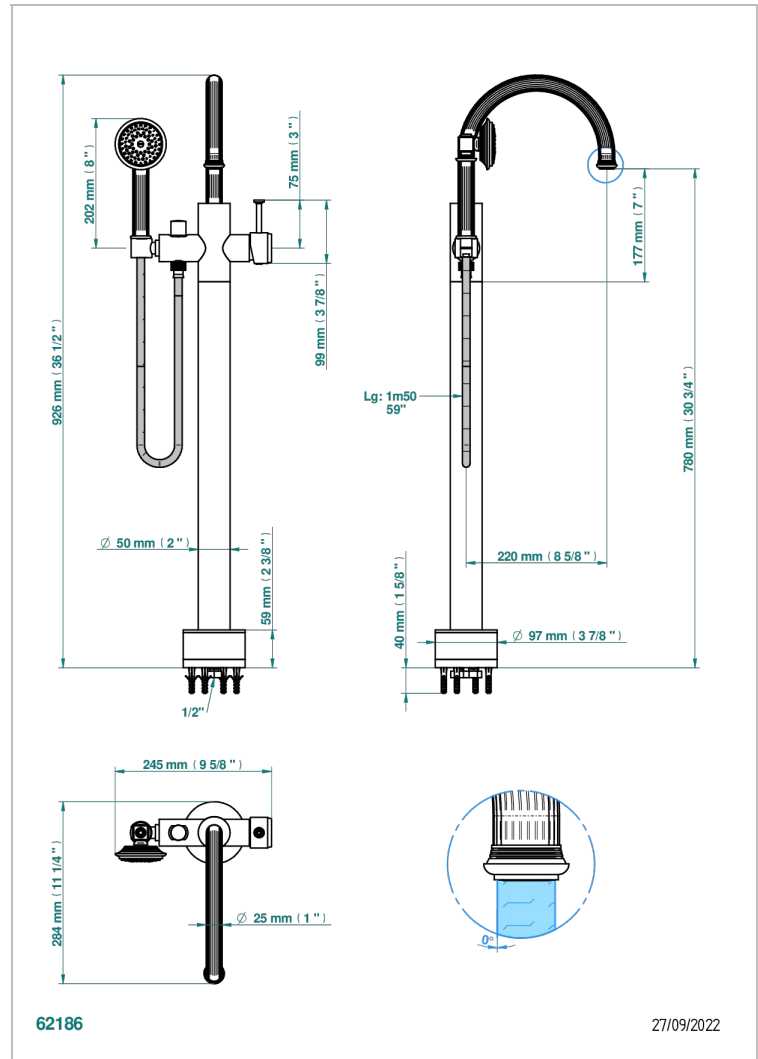

# GRAND CENTRAL ONYX BLANC

U9R-6508S

THG<sup>®</sup>  
PARIS

Mitigeur bain-douche sur colonne avec flexible et douchette avec système Easyclean

## CARACTÉRISTIQUES

- Grand Central Onyx blanc
- Mitigeur bain-douche sur colonne avec flexible et douchette avec système Easyclean

## SPECIFICATIONS TECHNIQUES

- Recommandé : 3 bars (max. 5 bars) - Advised : 43,5 psi (max. 72 psi)
- Bec : 22 l/min à 3 bars - Douchette : 9,5 l/min à 3 bars
- Spout : 5.82 gpm at 43.5 psi - Handshower : 2.5 gpm at 43.5 psi