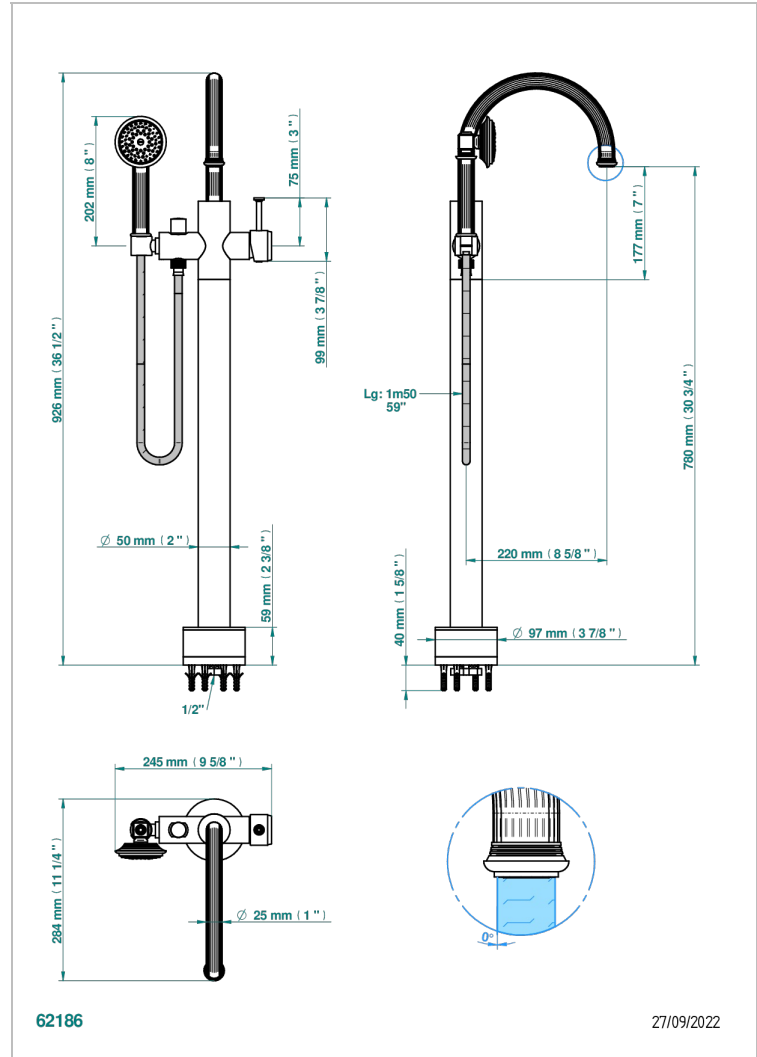

GRAND CENTRAL С РУЧКАМИ-КРЕСТИКАМИ С БЕЛЫМ ОНИКСОМ

THG[®]
PARIS

U9R-6508S

Смеситель для ванны свободностоящий с ручным душем с защитой от жёсткой воды

ХАРАКТЕРИСТИКИ

- Grand central с ручками-крестиками с белым ониксом
- Смеситель для ванны свободностоящий с ручным душем с защитой от жёсткой воды

ТЕХНИЧЕСКИЕ ХАРАКТЕРИСТИКИ

- Recommandé : 3 bars (max. 5 bars) - Advised : 43,5 psi (max. 72 psi)
- Bec : 22 l/min à 3 bars - Douchette : 9,5 l/min à 3 bars
- Spout : 5.82 gpm at 43.5 psi - Handshower : 2.5 gpm at 43.5 psi