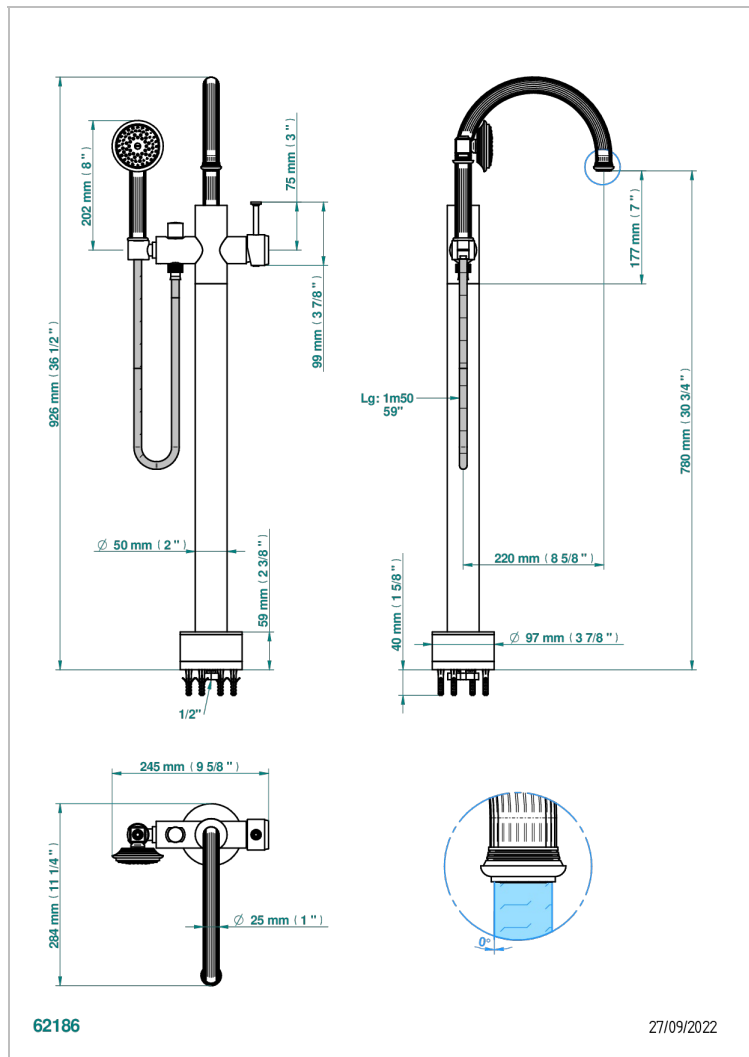

# GRAND CENTRAL ONYX BLANC

U9R-6508S

THG<sup>®</sup>  
PARIS

Mitigeur bain-douche sur colonne avec flexible et douchette avec système Easyclean

## CARACTÉRISTIQUES

- Grand Central Onyx blanc
- Mitigeur bain-douche sur colonne avec flexible et douchette avec système Easyclean

## SPECIFICATIONS TECHNIQUES

- Recommandé : 3 bars (max. 5 bars) - Advised : 43,5 psi (max. 72 psi)
- Bec : 22 l/min à 3 bars - Douchette : 9,5 l/min à 3 bars
- Spout : 5.82 gpm at 43.5 psi - Handshower : 2.5 gpm at 43.5 psi