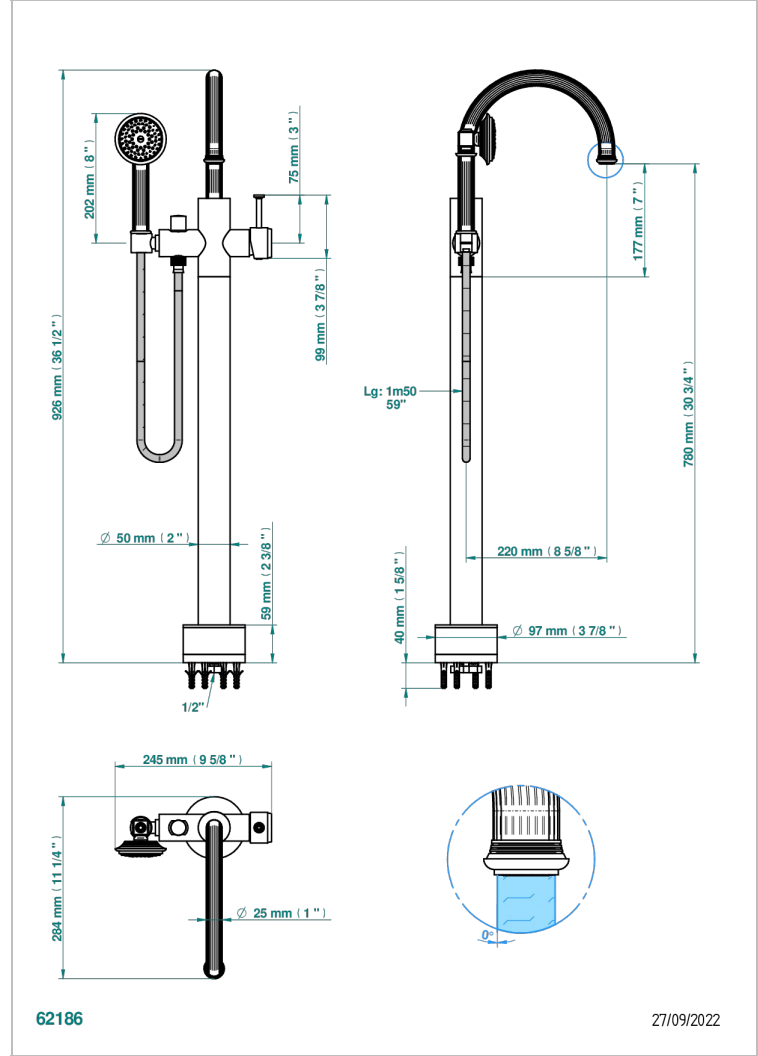

# GRAND CENTRAL WHITE ONYX

U9R-6508S

THG<sup>®</sup>  
PARIS

Mezclador baño/ducha sobre columnas, con flexo y ducha teléfono sistema easyclean

## CARACTERÍSTICAS

- Grand central White Onyx
- Mezclador baño/ducha sobre columnas, con flexo y ducha teléfono sistema easyclean

## ESPECIFICACIONES TÉCNICAS

- Recommandé : 3 bars (max. 5 bars) - Advised : 43,5 psi (max. 72 psi)
- Bec : 22 l/min à 3 bars - Douchette : 9,5 l/min à 3 bars
- Spout : 5.82 gpm at 43.5 psi - Handshower : 2.5 gpm at 43.5 psi