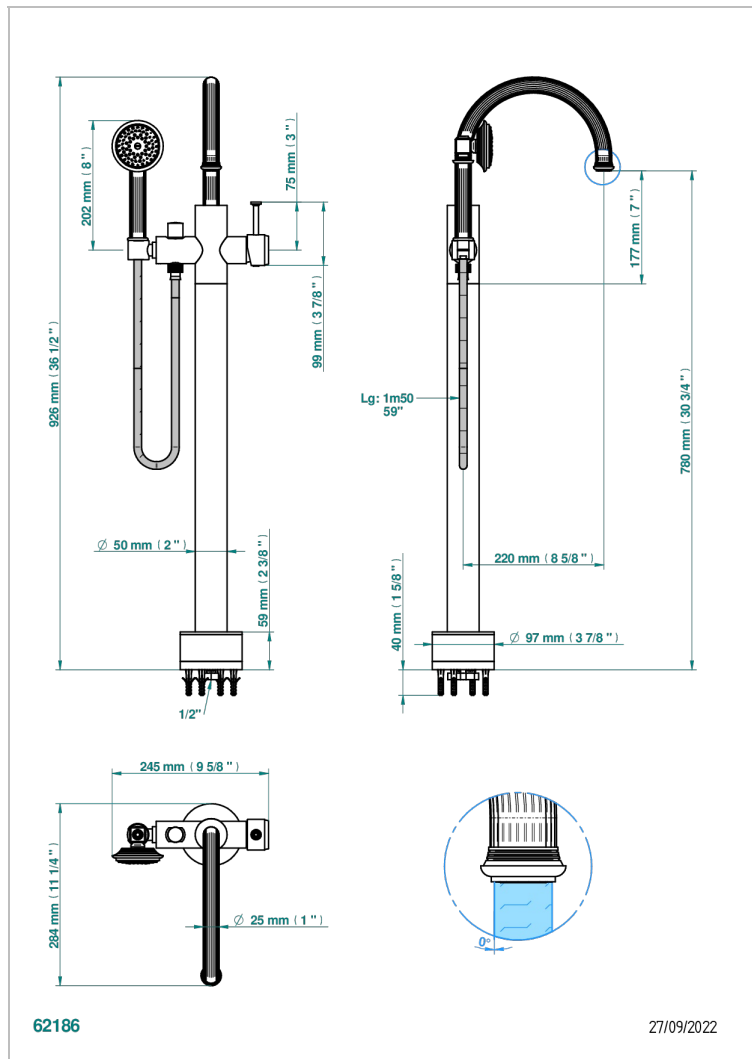

GRAND CENTRAL WHITE ONYX

U9R-6508S

柱式浴缸淋浴温控龙头，软管和Easyclean系统花洒

THG[®]
PARIS

特色

- Grand central White Onyx
- 柱式浴缸淋浴温控龙头，软管和Easyclean系统花洒

技术特征

- Recommandé : 3 bars (max. 5 bars) - Advised : 43,5 psi (max. 72 psi)
- Bec : 22 l/min à 3 bars - Douchette : 9,5 l/min à 3 bars
- Spout : 5.82 gpm at 43.5 psi - Handshower : 2.5 gpm at 43.5 psi

可选饰面

Black ceram - D30
Blush PVD - H62
Graphite PVD - H64
Matt Umber PVD - H67
Matt blush PVD - H60
Matt graphite PVD - H65

Natural smoked Brass - A13
PVD哑光棕铜 - F34
PVD哑光金 - H53
PVD哑光铜 - H50
PVD哑光镍 - H56
PVD抛光铜 - H49

PVD棕铜 - F33
PVD金色 - H52
PVD镍 - H55
Umber PVD - H66
哑光复古铜 - H07
哑光浅金 - F31

哑光金 - F07
哑光铬 - C02
哑光镍 - C01
复古镍 - H28
抛光金 (24K金) - F01
抛光铬 - A02

抛光镍 - B01
浅金 - F30
漆面铜 - D01

27/09/2022