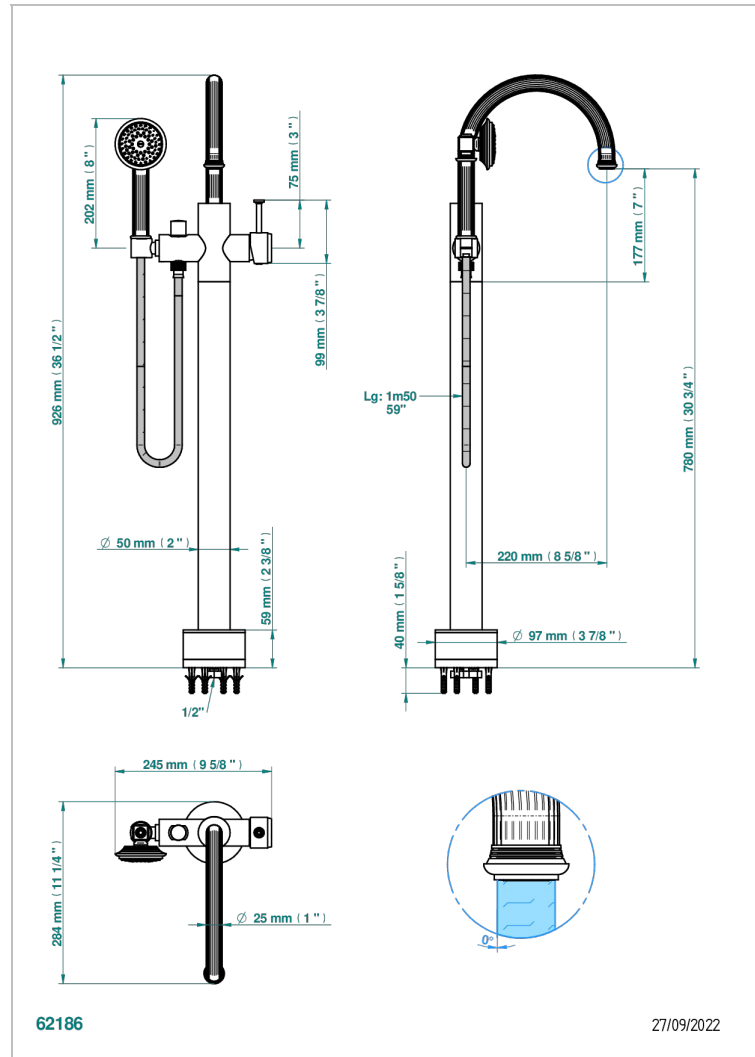

GRAND CENTRAL BLACK ONYX WITH LEVER

U9N-6508S

THG[®]
PARIS

Mezclador baño/ducha sobre columnas, con flexo y ducha teléfono sistema easyclean

CARACTERÍSTICAS

- Grand central Black Onyx with lever
- Mezclador baño/ducha sobre columnas, con flexo y ducha teléfono sistema easyclean

ESPECIFICACIONES TÉCNICAS

- Recommandé : 3 bars (max. 5 bars) - Advised : 43,5 psi (max. 72 psi)
- Bec : 22 l/min à 3 bars - Douchette : 9,5 l/min à 3 bars
- Spout : 5.82 gpm at 43.5 psi - Handshower : 2.5 gpm at 43.5 psi