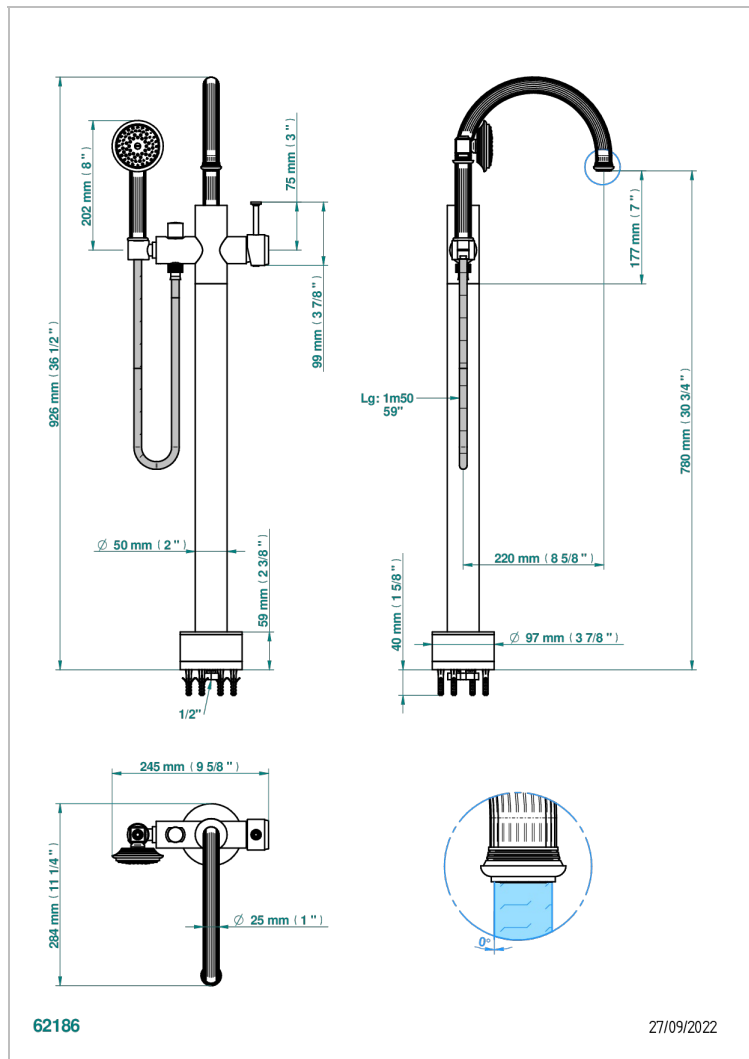

GRAND CENTRAL ONYX NOIR A MANETTES

U9N-6508S

Mitigeur bain-douche sur colonne avec flexible et douchette avec système Easyclean

CARACTÉRISTIQUES

- Grand Central Onyx noir à manettes
- Mitigeur bain-douche sur colonne avec flexible et douchette avec système Easyclean

SPECIFICATIONS TECHNIQUES

- Recommandé : 3 bars (max. 5 bars) - Advised : 43,5 psi (max. 72 psi)
- Bec : 22 l/min à 3 bars - Douchette : 9,5 l/min à 3 bars
- Spout : 5.82 gpm at 43.5 psi - Handshower : 2.5 gpm at 43.5 psi