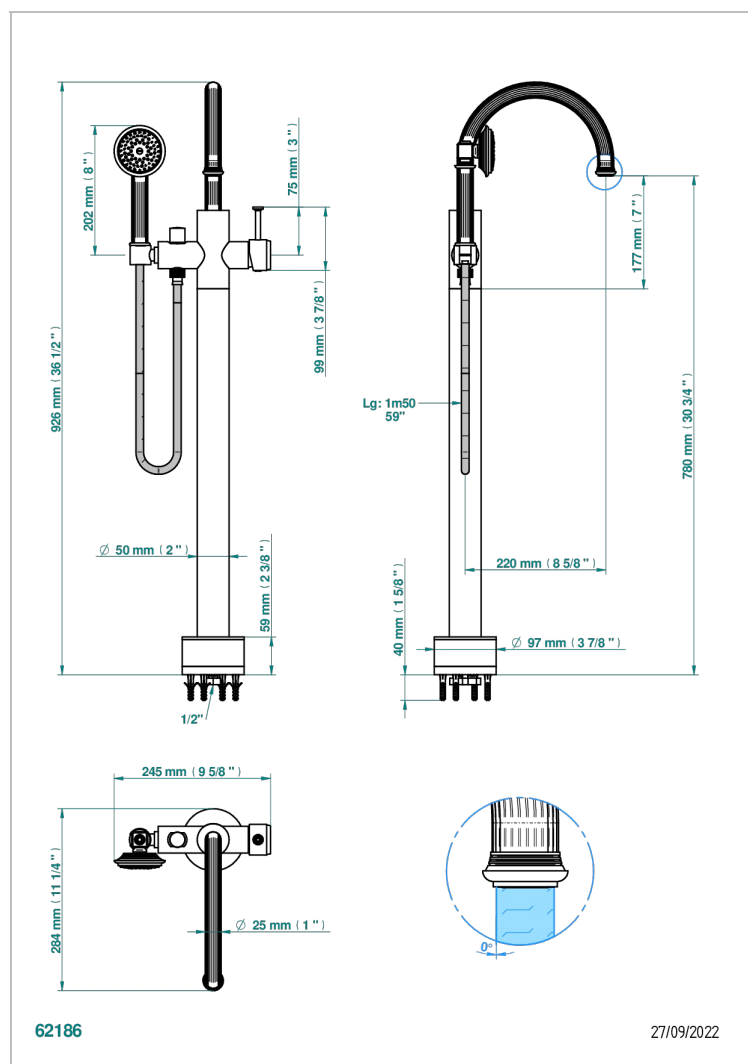

# GRAND CENTRAL BLACK ONYX WITH LEVER

U9N-6508S

Freistehende Wannenstandarmatur mit Einhebelmischer und Handbrause

## EIGENSCHAFTEN

- Grand central Black Onyx with lever
- Freistehende Wannenstandarmatur mit Einhebelmischer und Handbrause

## TECHNISCHE DATEN

- Recommandé : 3 bars (max. 5 bars) - Advised : 43,5 psi (max. 72 psi)
- Bec : 22 l/min à 3 bars - Douchette : 9,5 l/min à 3 bars
- Spout : 5.82 gpm at 43.5 psi - Handshower : 2.5 gpm at 43.5 psi

## VERFÜGBARE OBERFLÄCHEN

Altnickel - H28  
Blassgold - F30  
Blassgold matt unlackiert - F31  
Bronze hell - D01  
Chrom - A02  
Chrom matt - C02

Gold - F01  
Gold matt - F07  
Kupfer altrot matt lackiert - H07  
Mattschwarz keramik - D30  
Natural smoked Brass - A13  
Nickel matt - C01