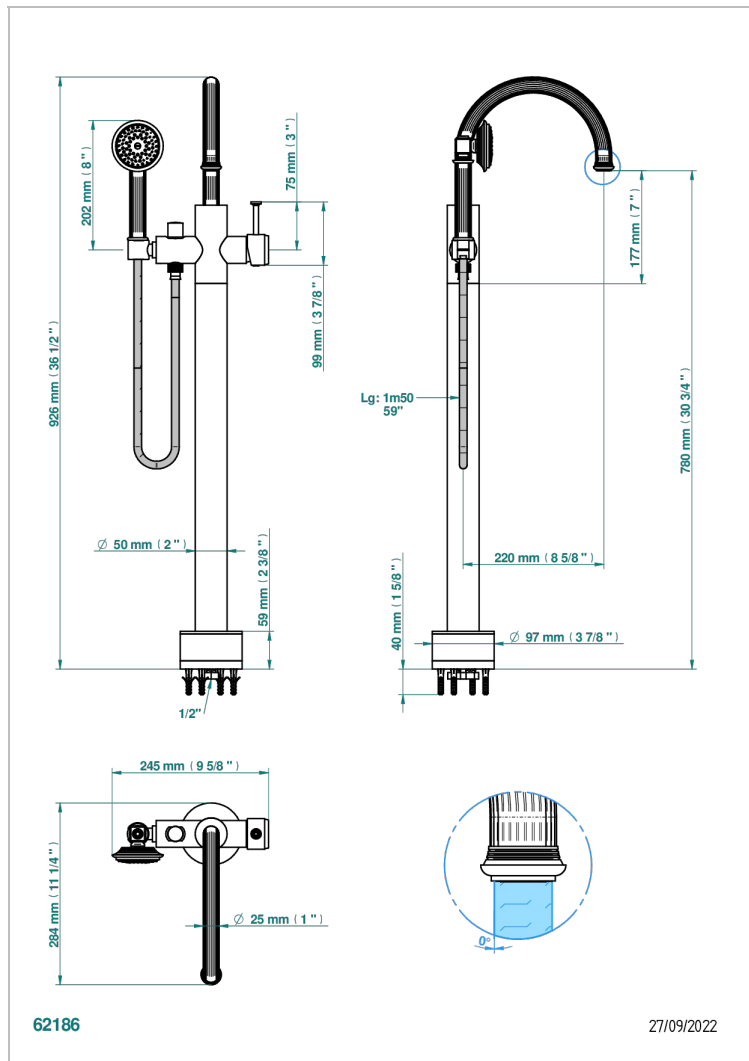

# GRAND CENTRAL С РУЧКАМИ-РУКОЯТКАМИ С ЧЕРНЫМ ОНИКСОМ

THG  
PARIS

U9N-6508S

Смеситель для ванны свободностоящий с ручным душем с защитой от жёсткой воды

## ХАРАКТЕРИСТИКИ

- Grand central с ручками-рукоятками с чёрным ониксом
- Смеситель для ванны свободностоящий с ручным душем с защитой от жёсткой воды

## ТЕХНИЧЕСКИЕ ХАРАКТЕРИСТИКИ

- Recommandé : 3 bars (max. 5 bars) - Advised : 43,5 psi (max. 72 psi)
- Bec : 22 l/min à 3 bars - Douchette : 9,5 l/min à 3 bars
- Spout : 5.82 gpm at 43.5 psi - Handshower : 2.5 gpm at 43.5 psi