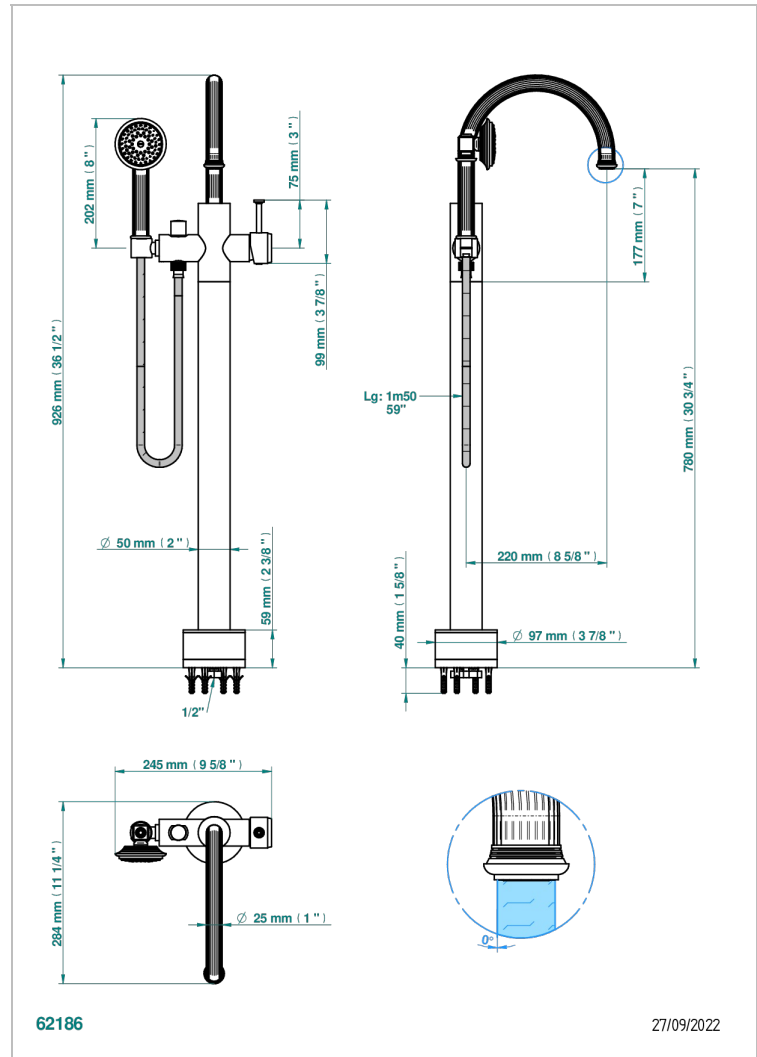

GRAND CENTRAL ONYX NOIR A MANETTES

U9N-6508S

THG[®]
PARIS

Mitigeur bain-douche sur colonne avec flexible et douchette avec système Easyclean

CARACTÉRISTIQUES

- Grand Central Onyx noir à manettes
- Mitigeur bain-douche sur colonne avec flexible et douchette avec système Easyclean

SPECIFICATIONS TECHNIQUES

- Recommandé : 3 bars (max. 5 bars) - Advised : 43,5 psi (max. 72 psi)
- Bec : 22 l/min à 3 bars - Douchette : 9,5 l/min à 3 bars
- Spout : 5.82 gpm at 43.5 psi - Handshower : 2.5 gpm at 43.5 psi