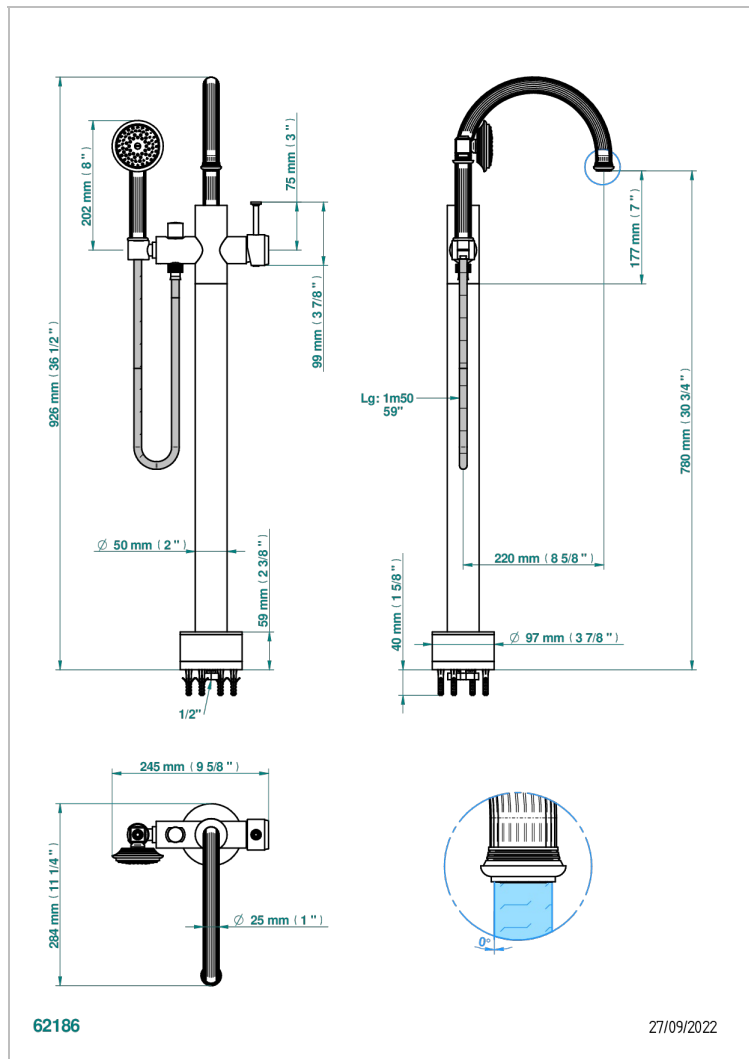

GRAND CENTRAL BLACK ONYX WITH LEVER

U9N-6508S

THG[®]
PARIS

Mezclador baño/ducha sobre columnas, con flexo y ducha teléfono sistema easyclean

CARACTERÍSTICAS

- Grand central Black Onyx with lever
- Mezclador baño/ducha sobre columnas, con flexo y ducha teléfono sistema easyclean

ESPECIFICACIONES TÉCNICAS

- Recommandé : 3 bars (max. 5 bars) - Advised : 43,5 psi (max. 72 psi)
- Bec : 22 l/min à 3 bars - Douchette : 9,5 l/min à 3 bars
- Spout : 5.82 gpm at 43.5 psi - Handshower : 2.5 gpm at 43.5 psi