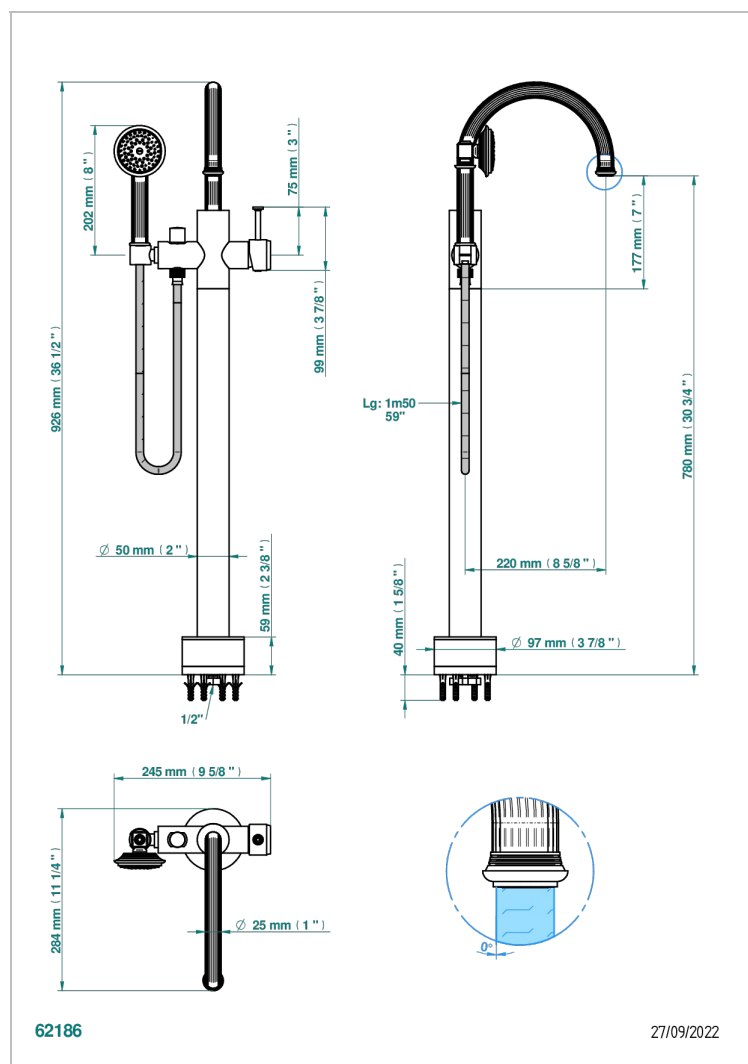

GRAND CENTRAL BLACK ONYX WITH LEVER

U9N-6508S

Freistehende Wannenstandarmatur mit Einhebelmischer und Handbrause

EIGENSCHAFTEN

- Grand central Black Onyx with lever
- Freistehende Wannenstandarmatur mit Einhebelmischer und Handbrause

TECHNISCHE DATEN

- Recommandé : 3 bars (max. 5 bars) - Advised : 43,5 psi (max. 72 psi)
- Bec : 22 l/min à 3 bars - Douchette : 9,5 l/min à 3 bars
- Spout : 5.82 gpm at 43.5 psi - Handshower : 2.5 gpm at 43.5 psi

VERFÜGBARE OBERFLÄCHEN

Altnickel - H28
Blassgold - F30
Blassgold matt unlackiert - F31
Bronze hell - D01
Chrom - A02
Chrom matt - C02

Gold - F01
Gold matt - F07
Kupfer altrot matt lackiert - H07
Mattschwarz keramik - D30
Natural smoked Brass - A13
Nickel matt - C01