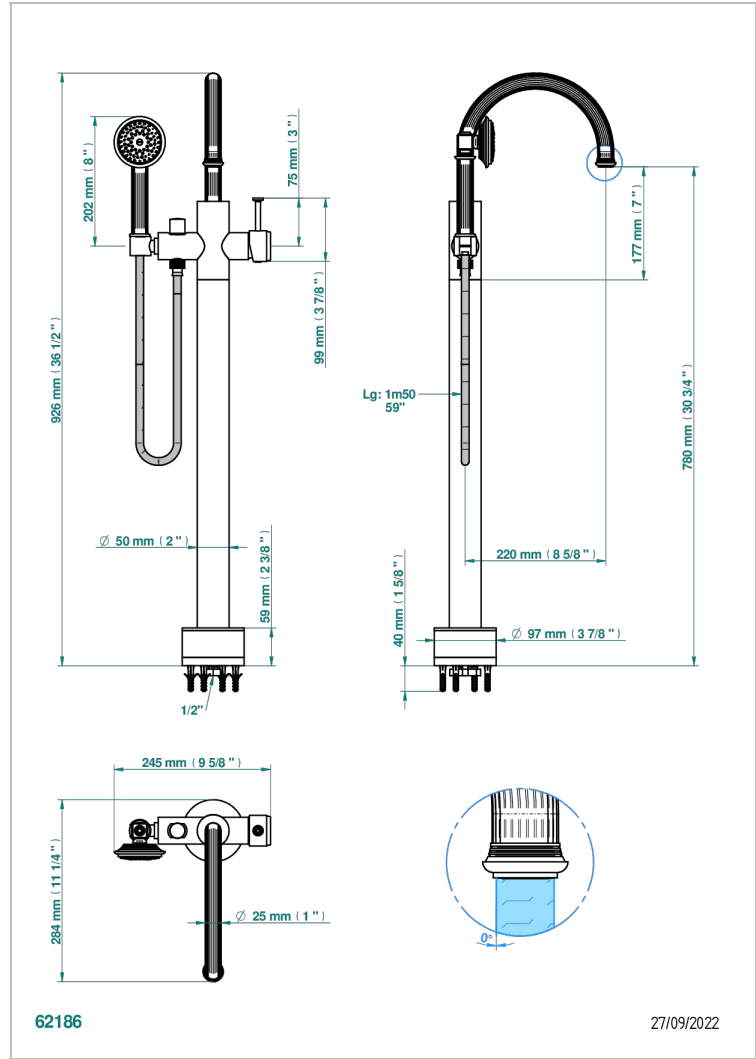

# GRAND CENTRAL BLACK ONYX WITH LEVER

U9N-6508S

柱式浴缸淋浴温控龙头，软管和Easyclean系统花洒

## 特色

- Grand central Black Onyx with lever
- 柱式浴缸淋浴温控龙头，软管和Easyclean系统花洒

## 技术特征

- Recommandé : 3 bars (max. 5 bars) - Advised : 43,5 psi (max. 72 psi)
- Bec : 22 l/min à 3 bars - Douchette : 9,5 l/min à 3 bars
- Spout : 5.82 gpm at 43.5 psi - Handshower : 2.5 gpm at 43.5 psi