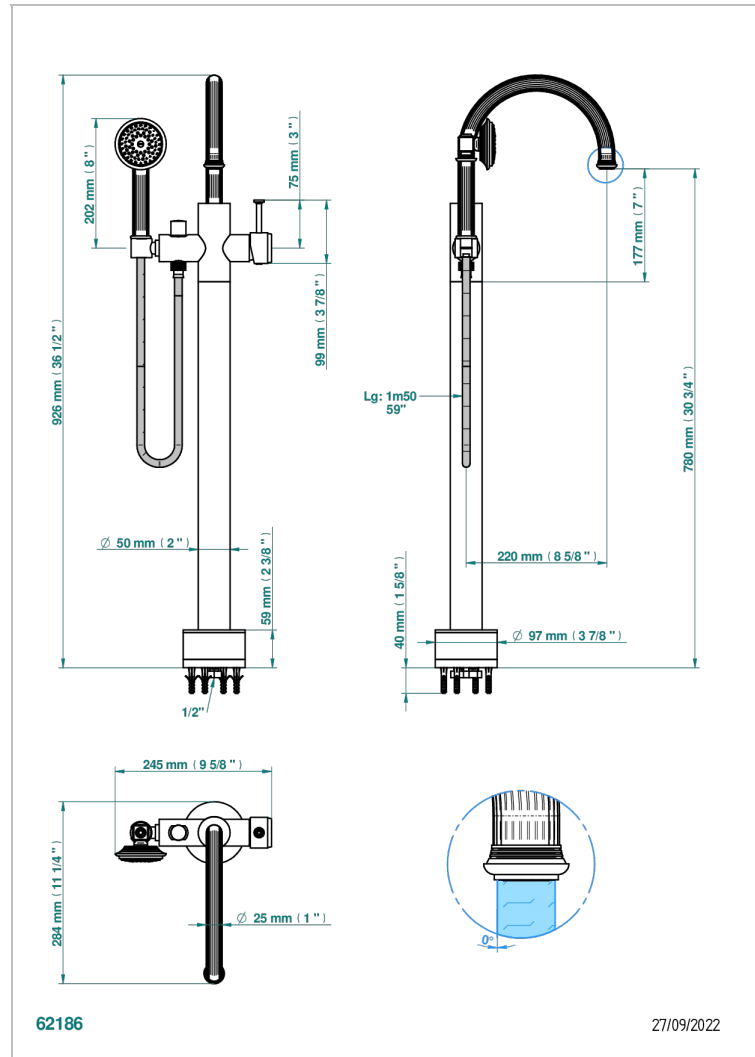

# GRAND CENTRAL ONYX NOIR

U9M-6508S

THG<sup>®</sup>  
PARIS

Mitigeur bain-douche sur colonne avec flexible et douchette avec système Easyclean

## CARACTÉRISTIQUES

- Grand Central Onyx noir
- Mitigeur bain-douche sur colonne avec flexible et douchette avec système Easyclean

## SPECIFICATIONS TECHNIQUES

- Recommandé : 3 bars (max. 5 bars) - Advised : 43,5 psi (max. 72 psi)
- Bec : 22 l/min à 3 bars - Douchette : 9,5 l/min à 3 bars
- Spout : 5.82 gpm at 43.5 psi - Handshower : 2.5 gpm at 43.5 psi