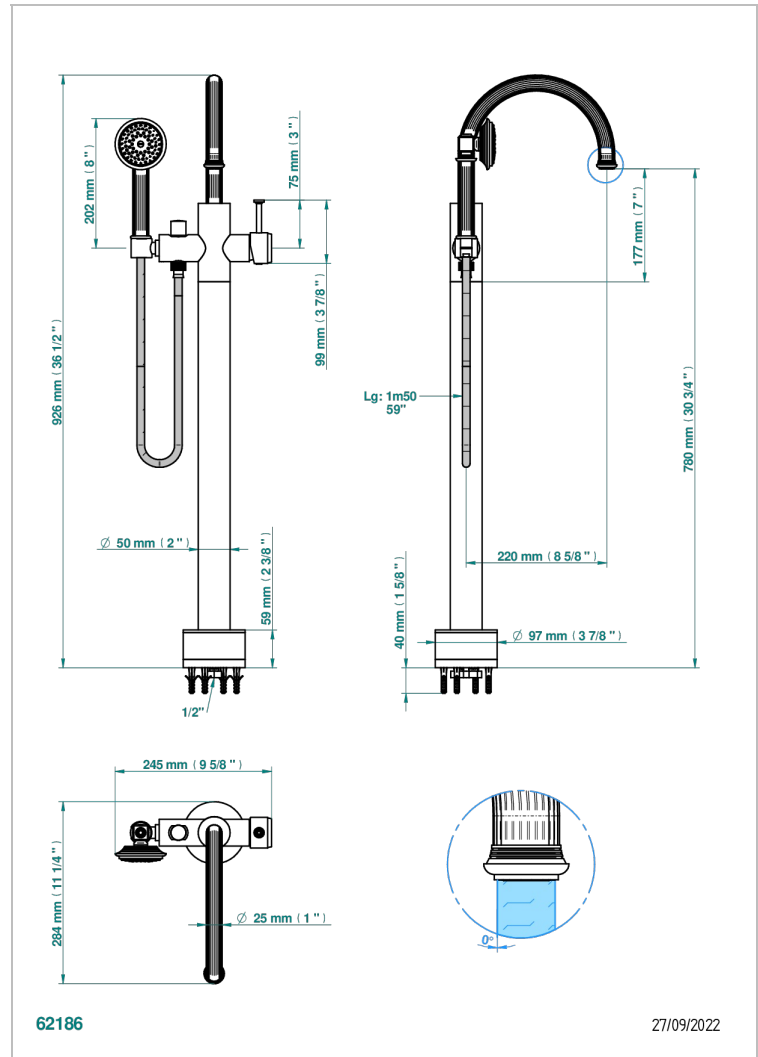

# GRAND CENTRAL BLACK ONYX

U9M-6508S

THG<sup>®</sup>  
PARIS

Mezclador baño/ducha sobre columnas, con flexo y ducha teléfono sistema easyclean

## CARACTERÍSTICAS

- Grand central Black Onyx
- Mezclador baño/ducha sobre columnas, con flexo y ducha teléfono sistema easyclean

## ESPECIFICACIONES TÉCNICAS

- Recommandé : 3 bars (max. 5 bars) - Advised : 43,5 psi (max. 72 psi)
- Bec : 22 l/min à 3 bars - Douchette : 9,5 l/min à 3 bars
- Spout : 5.82 gpm at 43.5 psi - Handshower : 2.5 gpm at 43.5 psi