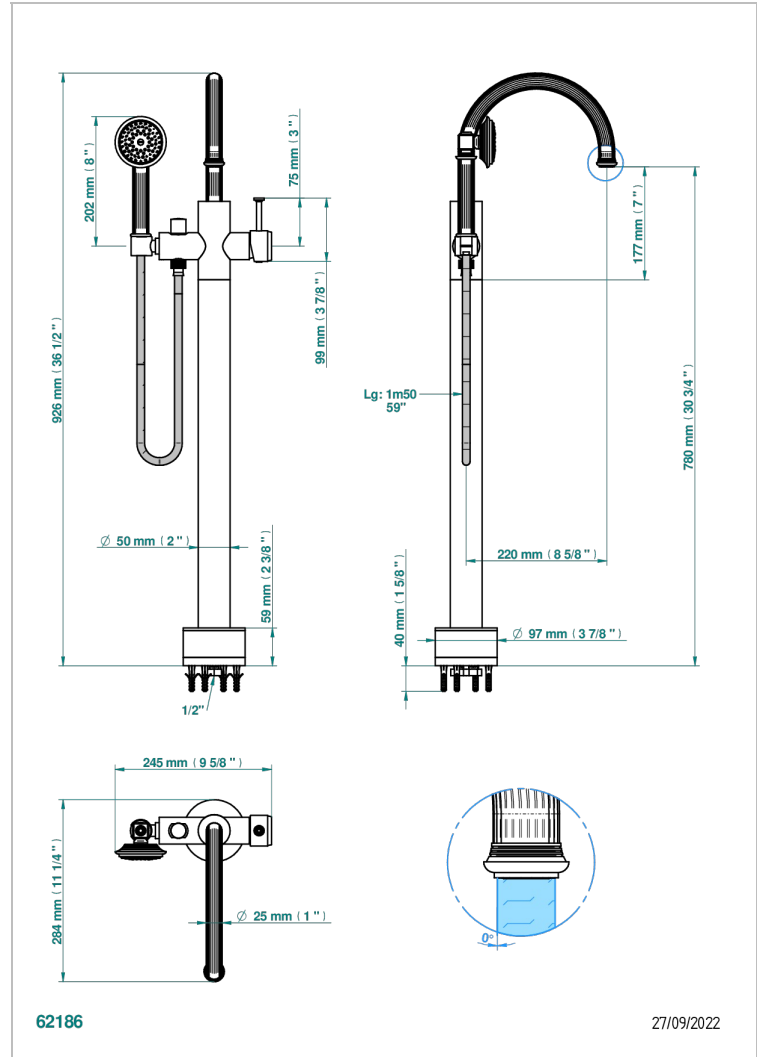

GRAND CENTRAL ONYX NOIR

U9M-6508S

THG[®]
PARIS

Mitigeur bain-douche sur colonne avec flexible et douchette avec système Easyclean

CARACTÉRISTIQUES

- Grand Central Onyx noir
- Mitigeur bain-douche sur colonne avec flexible et douchette avec système Easyclean

SPECIFICATIONS TECHNIQUES

- Recommandé : 3 bars (max. 5 bars) - Advised : 43,5 psi (max. 72 psi)
- Bec : 22 l/min à 3 bars - Douchette : 9,5 l/min à 3 bars
- Spout : 5.82 gpm at 43.5 psi - Handshower : 2.5 gpm at 43.5 psi