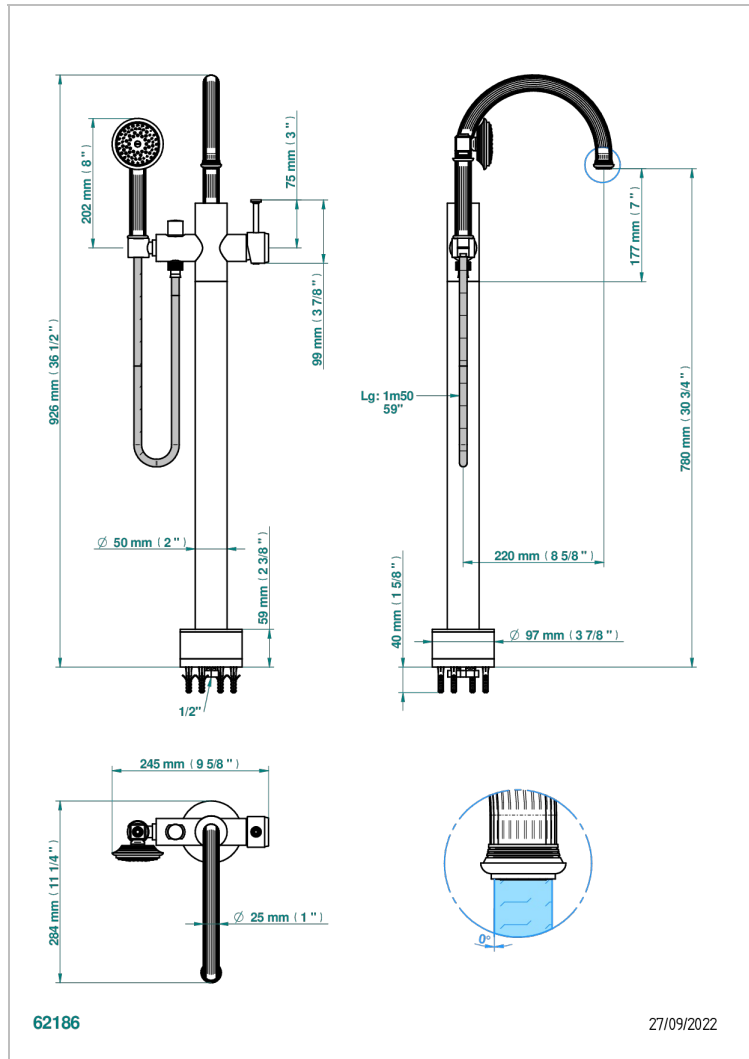

GRAND CENTRAL С РУЧКАМИ-КРЕСТИКАМИ С ЧЕРНЫМ ОНИКСОМ

THG
PARIS

U9M-6508S

Смеситель для ванны свободностоящий с ручным душем с защитой от жёсткой воды

ХАРАКТЕРИСТИКИ

- Grand central с ручками-крестиками с чёрным ониксом
- Смеситель для ванны свободностоящий с ручным душем с защитой от жёсткой воды

ТЕХНИЧЕСКИЕ ХАРАКТЕРИСТИКИ

- Recommandé : 3 bars (max. 5 bars) - Advised : 43,5 psi (max. 72 psi)
- Bec : 22 l/min à 3 bars - Douchette : 9,5 l/min à 3 bars
- Spout : 5.82 gpm at 43.5 psi - Handshower : 2.5 gpm at 43.5 psi