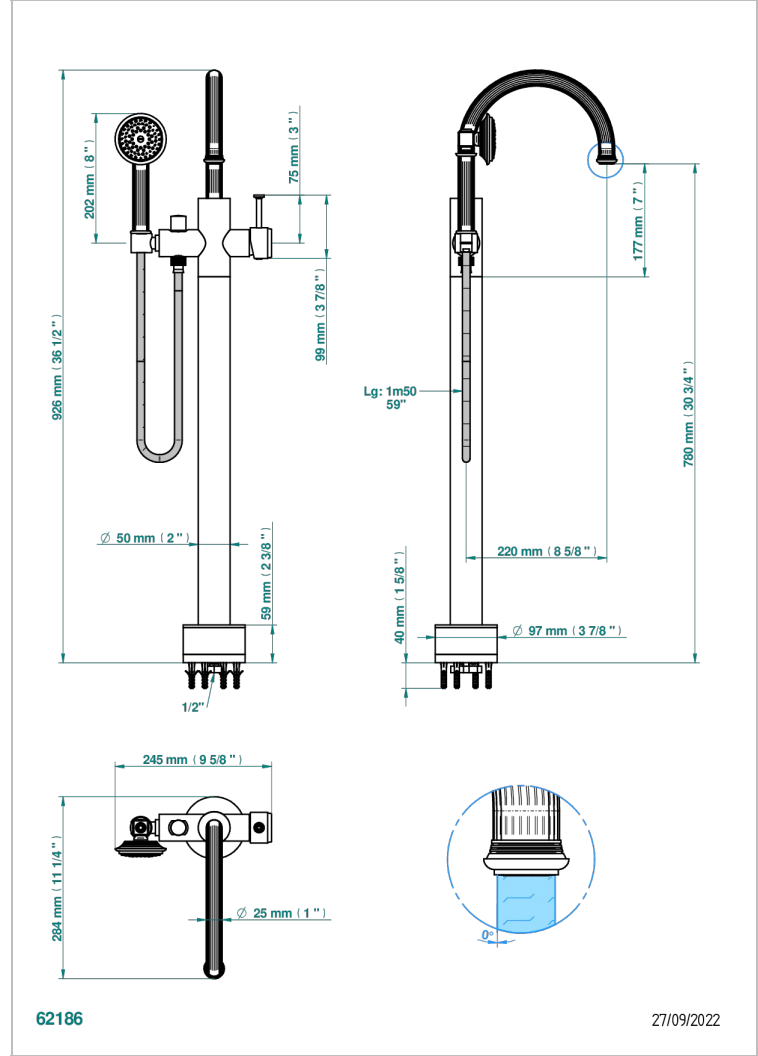

# GRAND CENTRAL ONYX NOIR

U9M-6508S

THG<sup>®</sup>  
PARIS

Mitigeur bain-douche sur colonne avec flexible et douchette avec système Easyclean

## CARACTÉRISTIQUES

- Grand Central Onyx noir
- Mitigeur bain-douche sur colonne avec flexible et douchette avec système Easyclean

## SPÉCIFICATIONS TECHNIQUES

- Recommandé : 3 bars (max. 5 bars) - Advised : 43,5 psi (max. 72 psi)
- Bec : 22 l/min à 3 bars - Douchette : 9,5 l/min à 3 bars
- Spout : 5.82 gpm at 43.5 psi - Handshower : 2.5 gpm at 43.5 psi