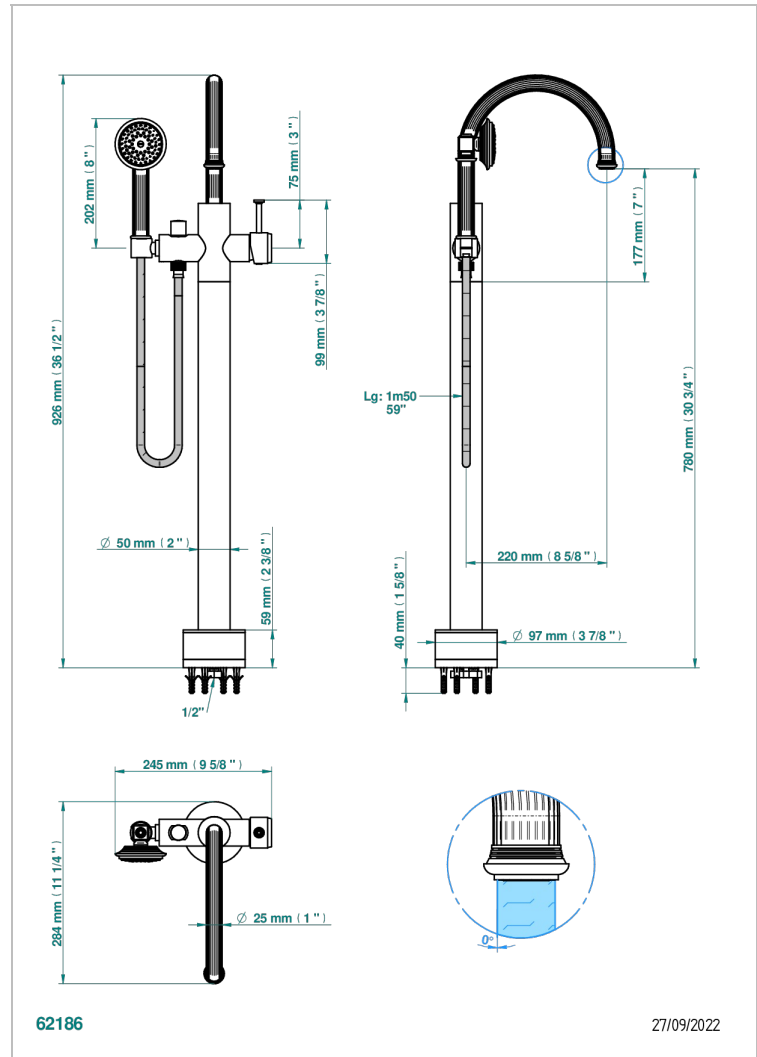

# GRAND CENTRAL BLACK ONYX

U9M-6508S

THG<sup>®</sup>  
PARIS

Mezclador baño/ducha sobre columnas, con flexo y ducha teléfono sistema easyclean

## CARACTERÍSTICAS

- Grand central Black Onyx
- Mezclador baño/ducha sobre columnas, con flexo y ducha teléfono sistema easyclean

## ESPECIFICACIONES TÉCNICAS

- Recommandé : 3 bars (max. 5 bars) - Advised : 43,5 psi (max. 72 psi)
- Bec : 22 l/min à 3 bars - Douchette : 9,5 l/min à 3 bars
- Spout : 5.82 gpm at 43.5 psi - Handshower : 2.5 gpm at 43.5 psi