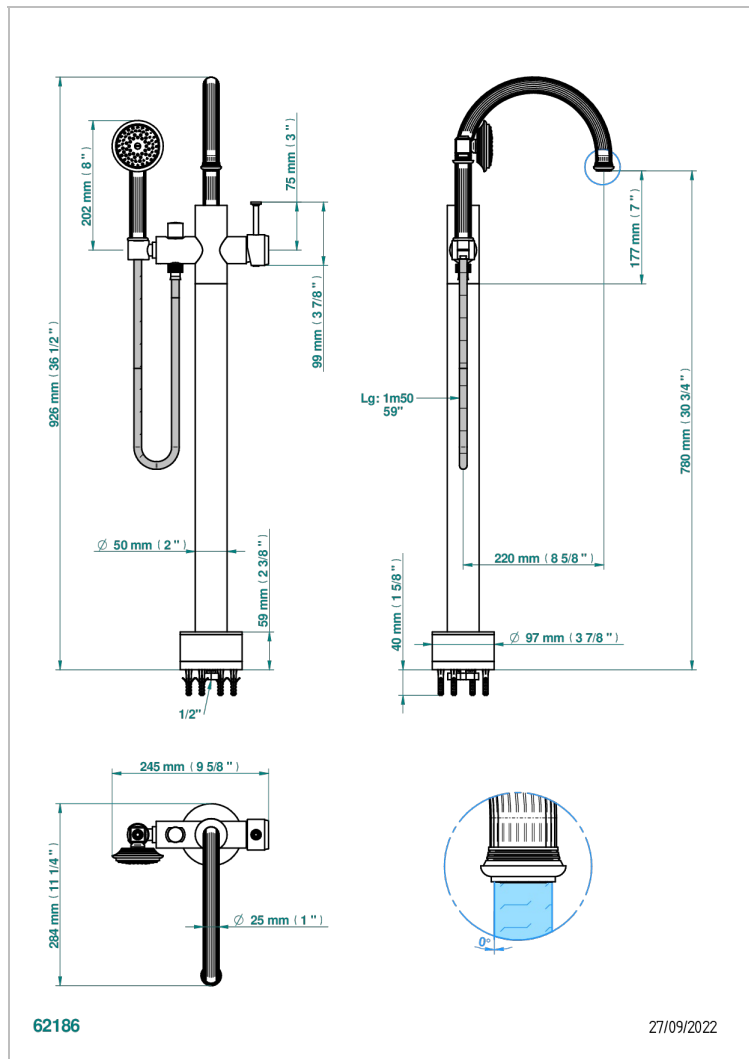

GRAND CENTRAL BLACK ONYX

U9M-6508S

THG[®]
PARIS

柱式浴缸淋浴温控龙头，软管和Easyclean系统花洒

特色

- Grand central Black Onyx
- 柱式浴缸淋浴温控龙头，软管和Easyclean系统花洒

技术特征

- Recommandé : 3 bars (max. 5 bars) - Advised : 43,5 psi (max. 72 psi)
- Bec : 22 l/min à 3 bars - Douchette : 9,5 l/min à 3 bars
- Spout : 5.82 gpm at 43.5 psi - Handshower : 2.5 gpm at 43.5 psi

可选饰面

Black ceram - D30
Blush PVD - H62
Graphite PVD - H64
Matt Umber PVD - H67
Matt blush PVD - H60
Matt graphite PVD - H65

Natural smoked Brass - A13
PVD哑光棕铜 - F34
PVD哑光金 - H53
PVD哑光铜 - H50
PVD哑光镍 - H56
PVD抛光铜 - H49

PVD棕铜 - F33
PVD金色 - H52
PVD镍 - H55
Umber PVD - H66
哑光复古铜 - H07
哑光浅金 - F31

哑光金 - F07
哑光铬 - C02
哑光镍 - C01
复古镍 - H28
抛光金 (24K金) - F01
抛光铬 - A02

抛光镍 - B01
浅金 - F30
漆面铜 - D01

27/09/2022