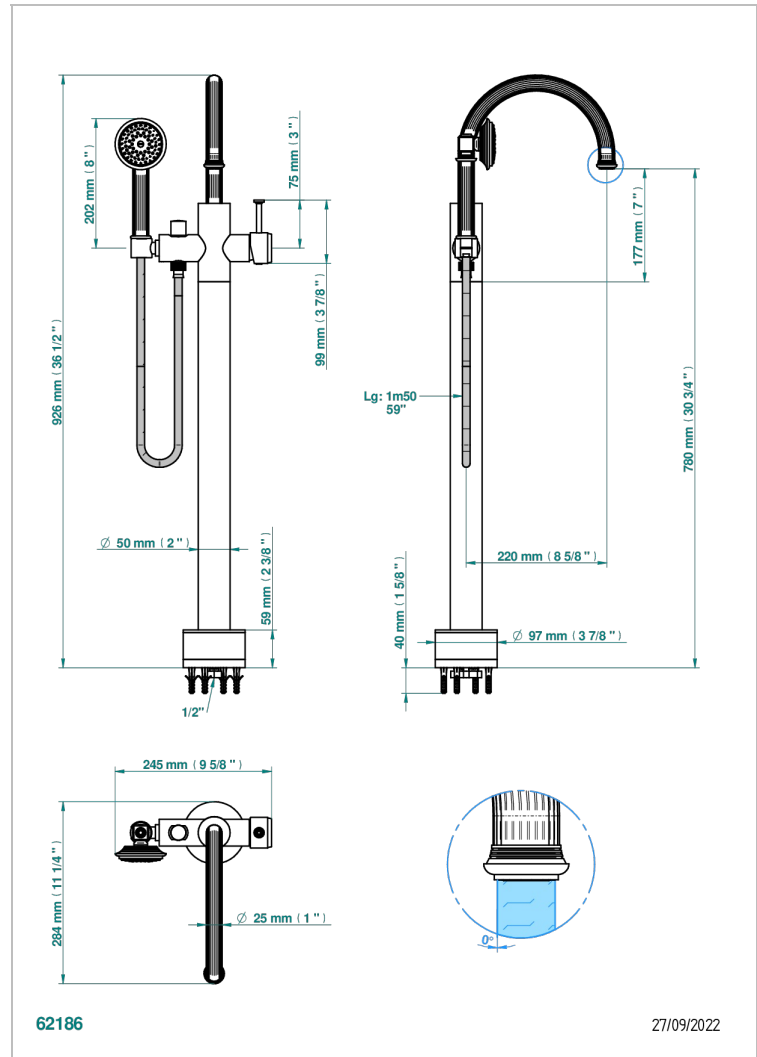

# GRAND CENTRAL METAL A MANETTES

U9L-6508S

Mitigeur bain-douche sur colonne avec flexible et douchette avec système Easyclean

THG<sup>®</sup>  
PARIS

## CARACTÉRISTIQUES

- Grand Central Métal à manettes
- Mitigeur bain-douche sur colonne avec flexible et douchette avec système Easyclean

## SPÉCIFICATIONS TECHNIQUES

- Recommandé : 3 bars (max. 5 bars) - Advised : 43,5 psi (max. 72 psi)
- Bec : 22 l/min à 3 bars - Douchette : 9,5 l/min à 3 bars
- Spout : 5.82 gpm at 43.5 psi - Handshower : 2.5 gpm at 43.5 psi