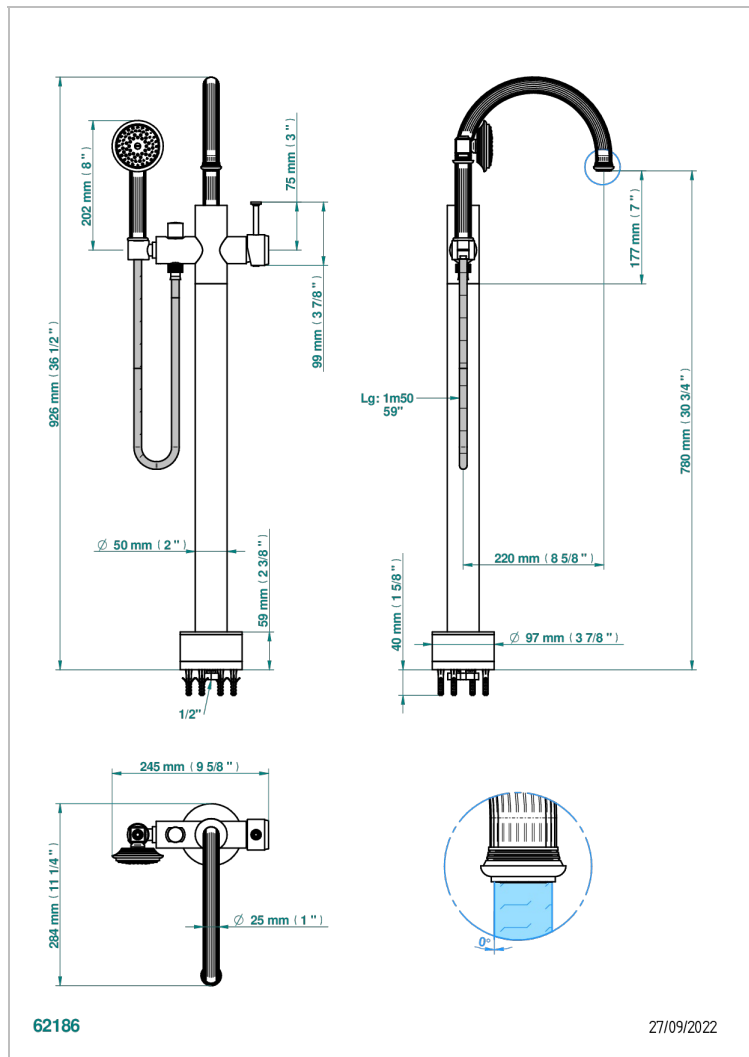

# GRAND CENTRAL METAL WITH LEVER

U9L-6508S

THG<sup>®</sup>  
PARIS

Mezclador baño/ducha sobre columnas, con flexo y ducha teléfono sistema easyclean

## CARACTERÍSTICAS

- Grand central Metal with lever
- Mezclador baño/ducha sobre columnas, con flexo y ducha teléfono sistema easyclean

## ESPECIFICACIONES TÉCNICAS

- Recommandé : 3 bars (max. 5 bars) - Advised : 43,5 psi (max. 72 psi)
- Bec : 22 l/min à 3 bars - Douchette : 9,5 l/min à 3 bars
- Spout : 5.82 gpm at 43.5 psi - Handshower : 2.5 gpm at 43.5 psi