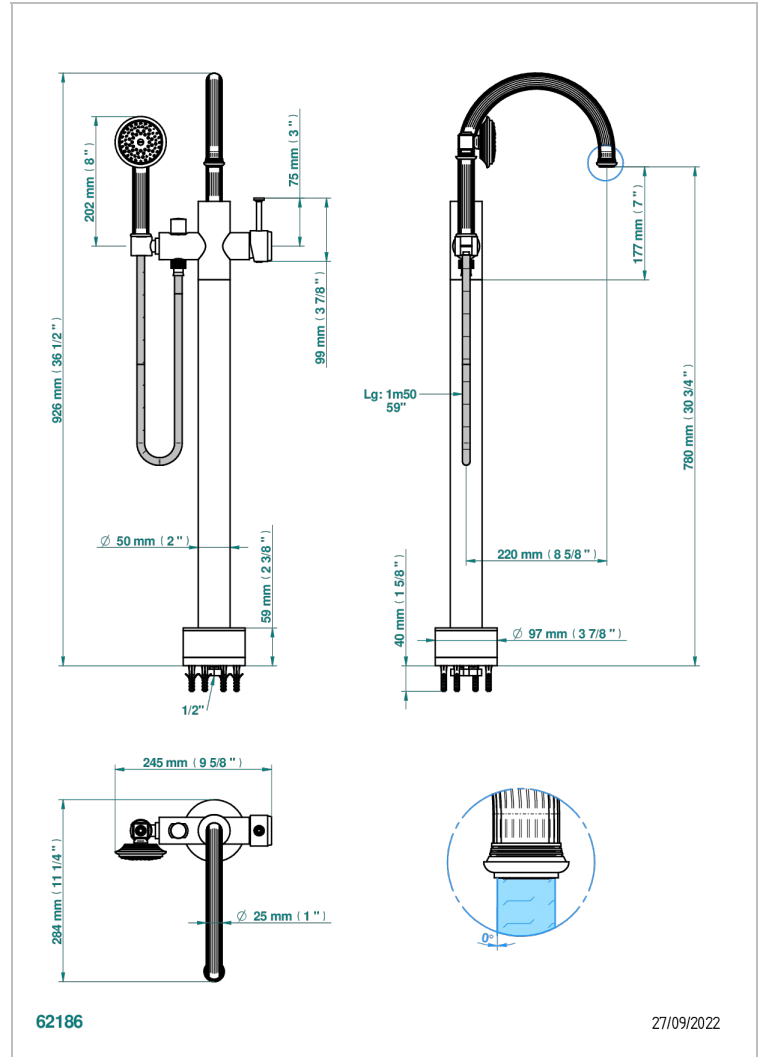

GRAND CENTRAL METAL A MANETTES

U9L-6508S

Mitigeur bain-douche sur colonne avec flexible et douchette avec système Easyclean

THG[®]
PARIS

CARACTÉRISTIQUES

- Grand Central Métal à manettes
- Mitigeur bain-douche sur colonne avec flexible et douchette avec système Easyclean

SPÉCIFICATIONS TECHNIQUES

- Recommandé : 3 bars (max. 5 bars) - Advised : 43,5 psi (max. 72 psi)
- Bec : 22 l/min à 3 bars - Douchette : 9,5 l/min à 3 bars
- Spout : 5.82 gpm at 43.5 psi - Handshower : 2.5 gpm at 43.5 psi