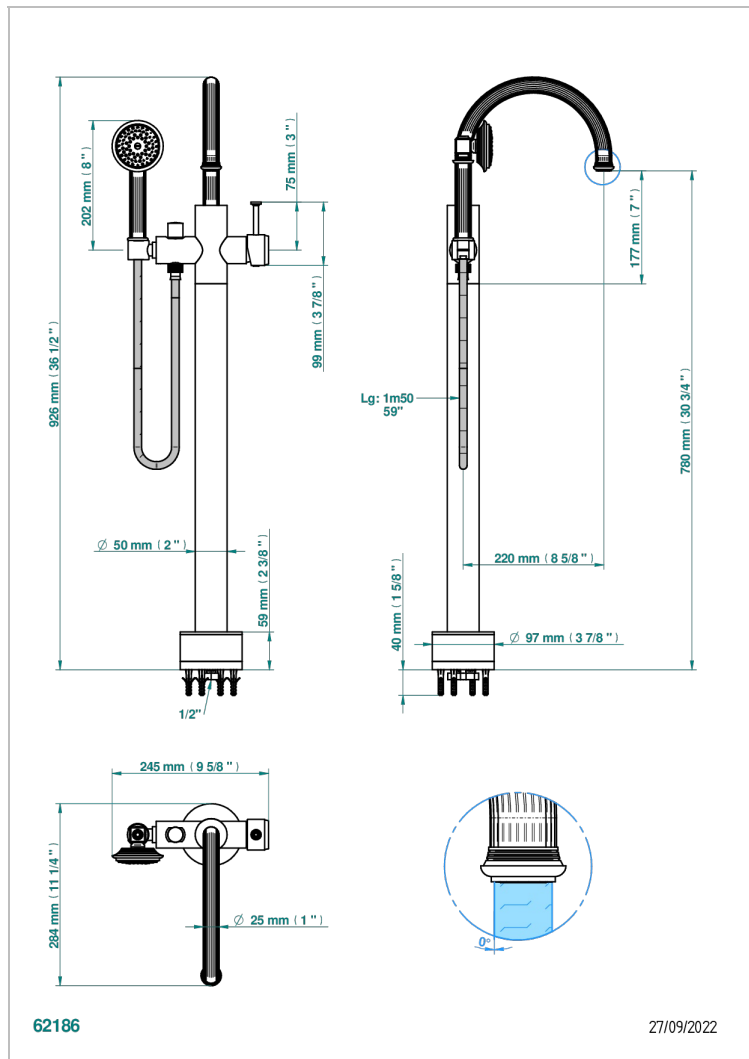

# GRAND CENTRAL METAL WITH LEVER

U9L-6508S

THG<sup>®</sup>  
PARIS

Mezclador baño/ducha sobre columnas, con flexo y ducha teléfono sistema easyclean

62186

27/09/2022

## CARACTERÍSTICAS

- Grand central Metal with lever
- Mezclador baño/ducha sobre columnas, con flexo y ducha teléfono sistema easyclean

## ESPECIFICACIONES TÉCNICAS

- Recommandé : 3 bars (max. 5 bars) - Advised : 43,5 psi (max. 72 psi)
- Bec : 22 l/min à 3 bars - Douchette : 9,5 l/min à 3 bars
- Spout : 5.82 gpm at 43.5 psi - Handshower : 2.5 gpm at 43.5 psi