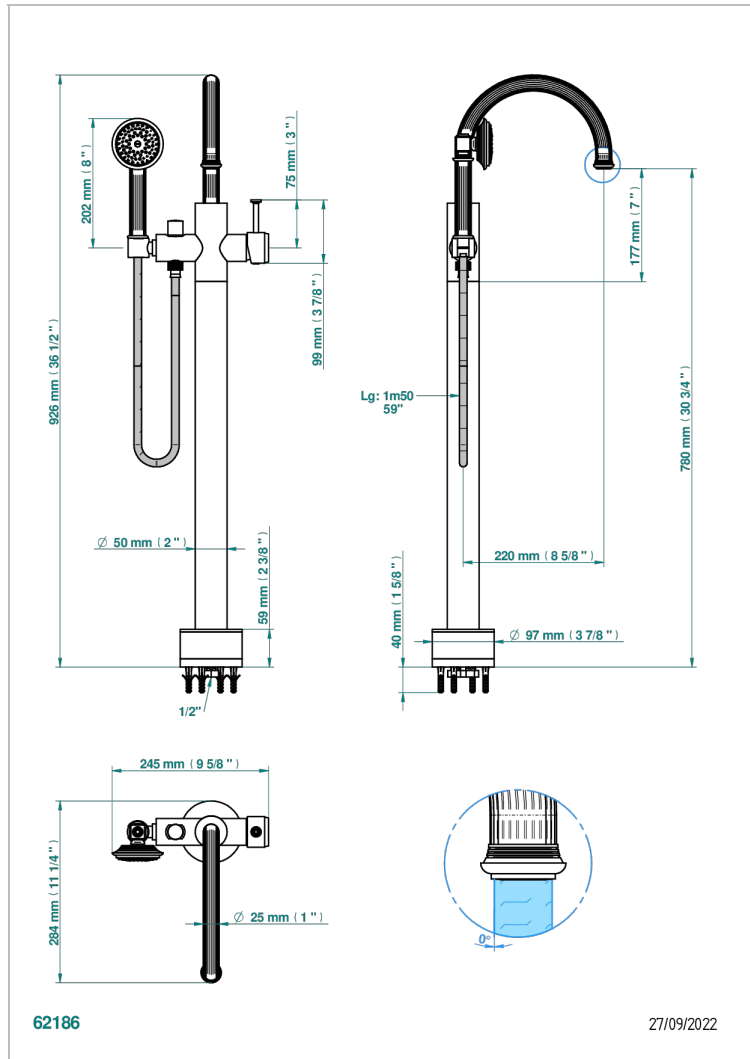

GRAND CENTRAL С МЕТАЛЛИЧЕСКИМИ РУЧКАМИ-РУКОЯТКАМИ

THG
PARIS

U9L-6508S

Смеситель для ванны свободностоящий с ручным душем с защитой от жёсткой воды

ХАРАКТЕРИСТИКИ

- Grand central с металлическими ручками-рукоятками
- Смеситель для ванны свободностоящий с ручным душем с защитой от жёсткой воды

ТЕХНИЧЕСКИЕ ХАРАКТЕРИСТИКИ

- Recommandé : 3 bars (max. 5 bars) - Advised : 43,5 psi (max. 72 psi)
- Bec : 22 l/min à 3 bars - Douchette : 9,5 l/min à 3 bars
- Spout : 5.82 gpm at 43.5 psi - Handshower : 2.5 gpm at 43.5 psi