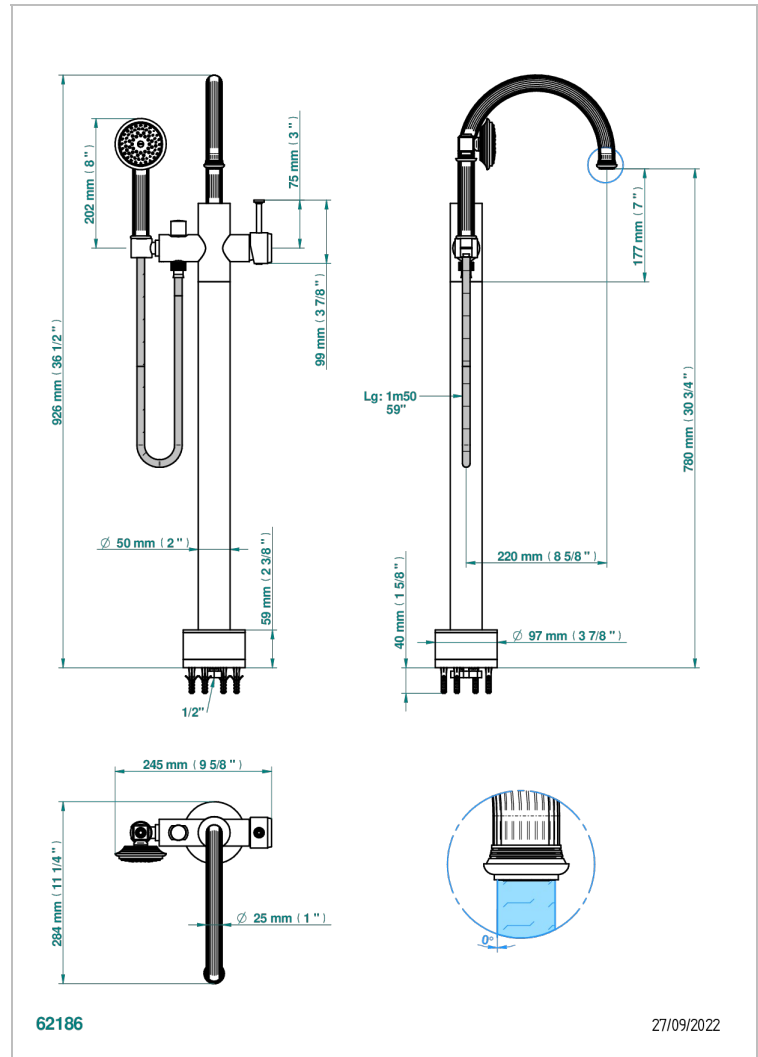

GRAND CENTRAL METAL A MANETTES

U9L-6508S

THG[®]
PARIS

Mitigeur bain-douche sur colonne avec flexible et douchette avec système Easyclean

CARACTÉRISTIQUES

- Grand Central Métal à manettes
- Mitigeur bain-douche sur colonne avec flexible et douchette avec système Easyclean

SPÉCIFICATIONS TECHNIQUES

- Recommandé : 3 bars (max. 5 bars) - Advised : 43,5 psi (max. 72 psi)
- Bec : 22 l/min à 3 bars - Douchette : 9,5 l/min à 3 bars
- Spout : 5.82 gpm at 43.5 psi - Handshower : 2.5 gpm at 43.5 psi