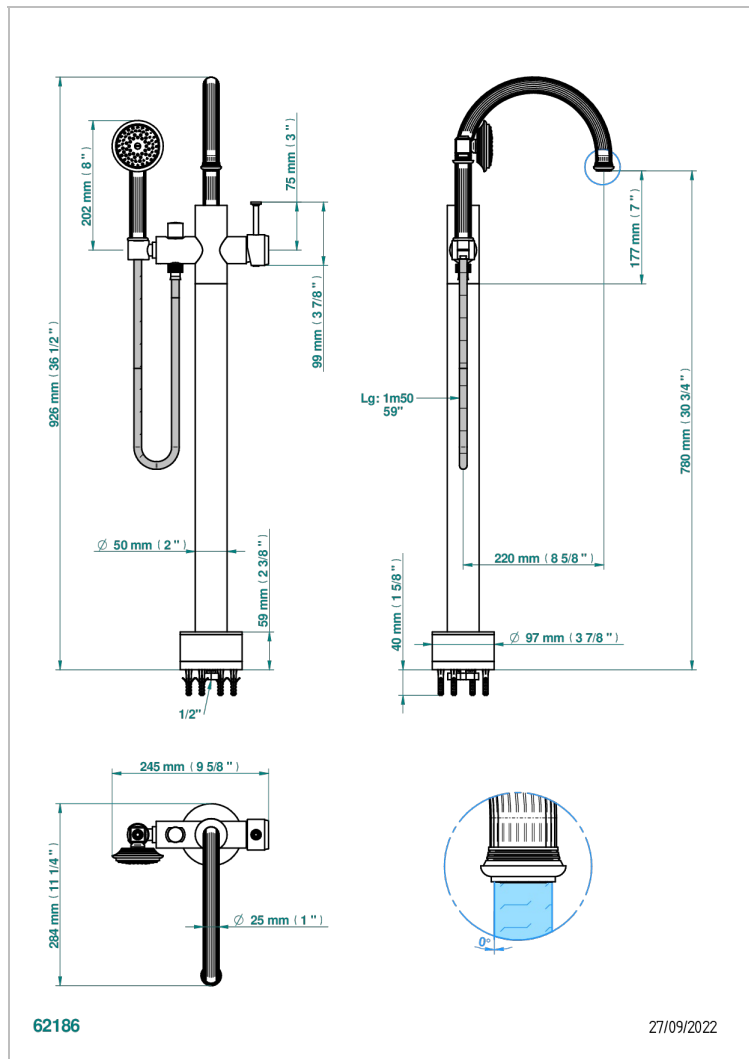

GRAND CENTRAL METAL WITH LEVER

U9L-6508S

THG[®]
PARIS

Mezclador baño/ducha sobre columnas, con flexo y ducha teléfono sistema easyclean

CARACTERÍSTICAS

- Grand central Metal with lever
- Mezclador baño/ducha sobre columnas, con flexo y ducha teléfono sistema easyclean

ESPECIFICACIONES TÉCNICAS

- Recommandé : 3 bars (max. 5 bars) - Advised : 43,5 psi (max. 72 psi)
- Bec : 22 l/min à 3 bars - Douchette : 9,5 l/min à 3 bars
- Spout : 5.82 gpm at 43.5 psi - Handshower : 2.5 gpm at 43.5 psi

Níquel viejo - H28
Polished chrome with gold inlay - GA1
Pvd blush - H62
Pvd blush mate - H60
Pvd color latón - H49
Pvd color latón mate - H50

Pvd color níquel - H55
Pvd color níquel mate - H56
Pvd color oro - H52
Pvd color oro mate - H53
Pvd grafito - H64
Pvd grafito mate - H65