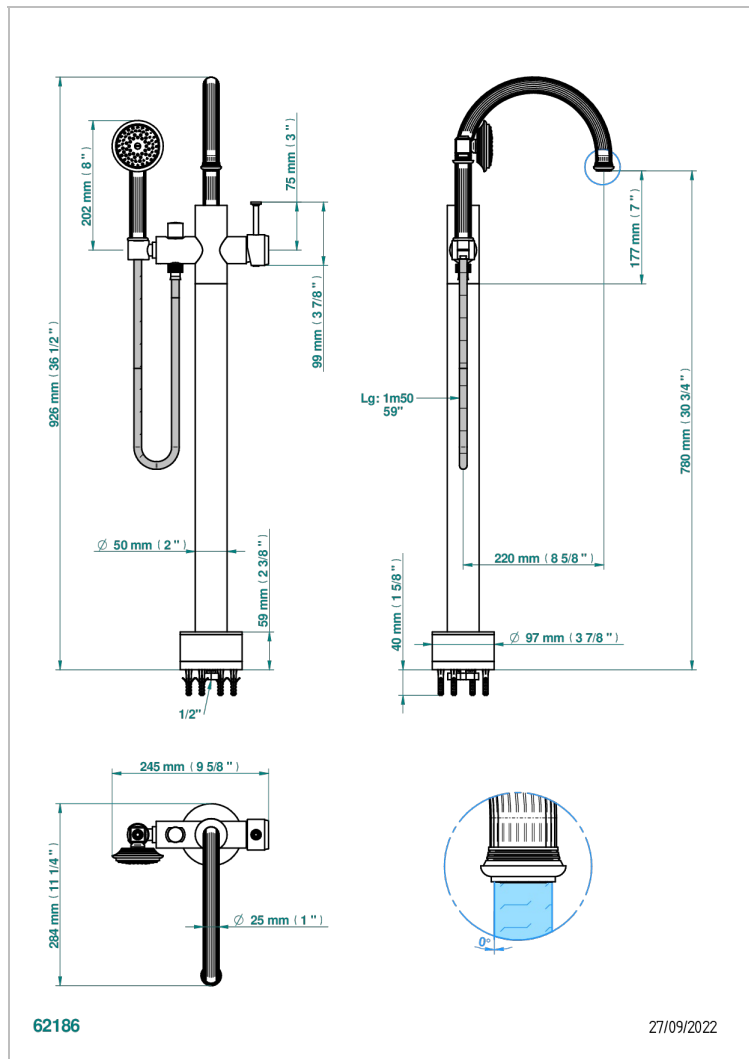

GRAND CENTRAL METAL WITH LEVER

U9L-6508S

柱式浴缸淋浴温控龙头，软管和Easyclean系统花洒

THG[®]
PARIS

特色

- Grand central Metal with lever
- 柱式浴缸淋浴温控龙头，软管和Easyclean系统花洒

技术特征

- Recommandé : 3 bars (max. 5 bars) - Advised : 43,5 psi (max. 72 psi)
- Bec : 22 l/min à 3 bars - Douchette : 9,5 l/min à 3 bars
- Spout : 5.82 gpm at 43.5 psi - Handshower : 2.5 gpm at 43.5 psi

可选饰面

Black ceram - D30
Blush PVD - H62
Graphite PVD - H64
Matt Umber PVD - H67
Matt blush PVD - H60
Matt graphite PVD - H65

Natural smoked Brass - A13
PVD哑光棕铜 - F34
PVD哑光金 - H53
PVD哑光铜 - H50
PVD哑光镍 - H56
PVD抛光铜 - H49

PVD棕铜 - F33
PVD金色 - H52
PVD镍 - H55
Polished chrome with gold inlay - GA1
Umber PVD - H66
哑光复古铜 - H07

哑光浅金 - F31
哑光金 - F07
哑光铬 - C02
哑光镍 - C01
复古镍 - H28
抛光金 (24K金) - F01

抛光铬 - A02
抛光镍 - B01
浅金 - F30
漆面铜 - D01