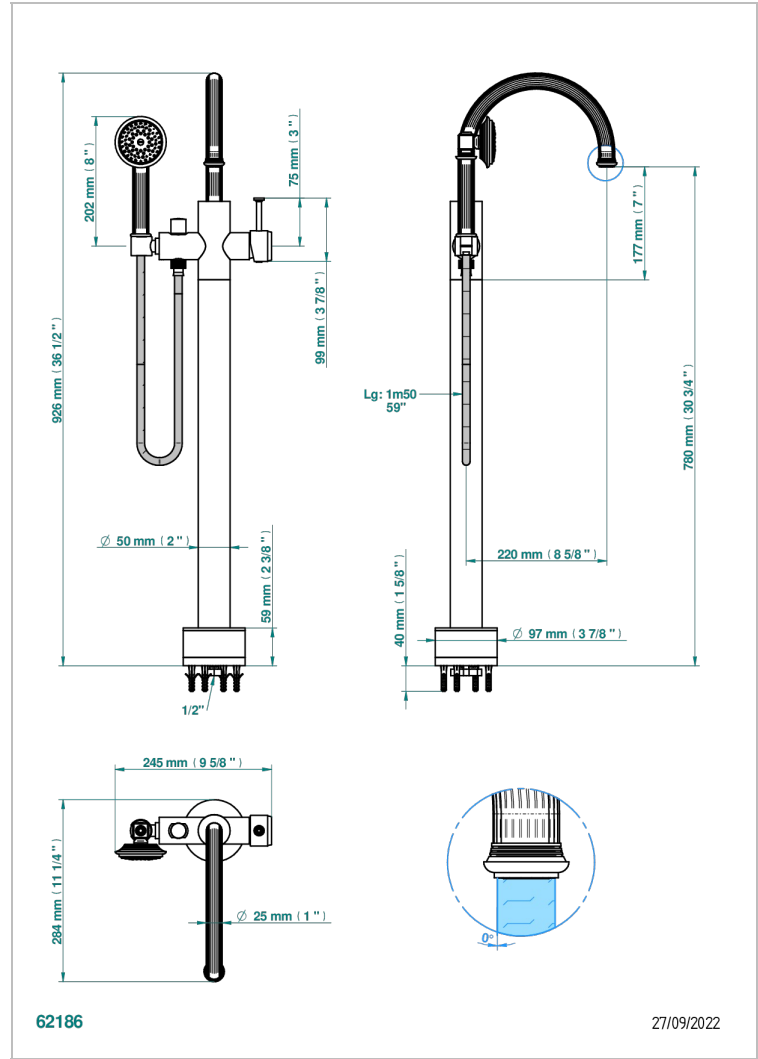

GRAND CENTRAL METAL

U9K-6508S

THG[®]
PARIS

Mezclador baño/ducha sobre columnas, con flexo y ducha teléfono sistema easyclean

62186

27/09/2022

CARACTERÍSTICAS

- Grand central Metal
- Mezclador baño/ducha sobre columnas, con flexo y ducha teléfono sistema easyclean

ESPECIFICACIONES TÉCNICAS

- Recommandé : 3 bars (max. 5 bars) - Advised : 43,5 psi (max. 72 psi)
- Bec : 22 l/min à 3 bars - Douchette : 9,5 l/min à 3 bars
- Spout : 5.82 gpm at 43.5 psi - Handshower : 2.5 gpm at 43.5 psi