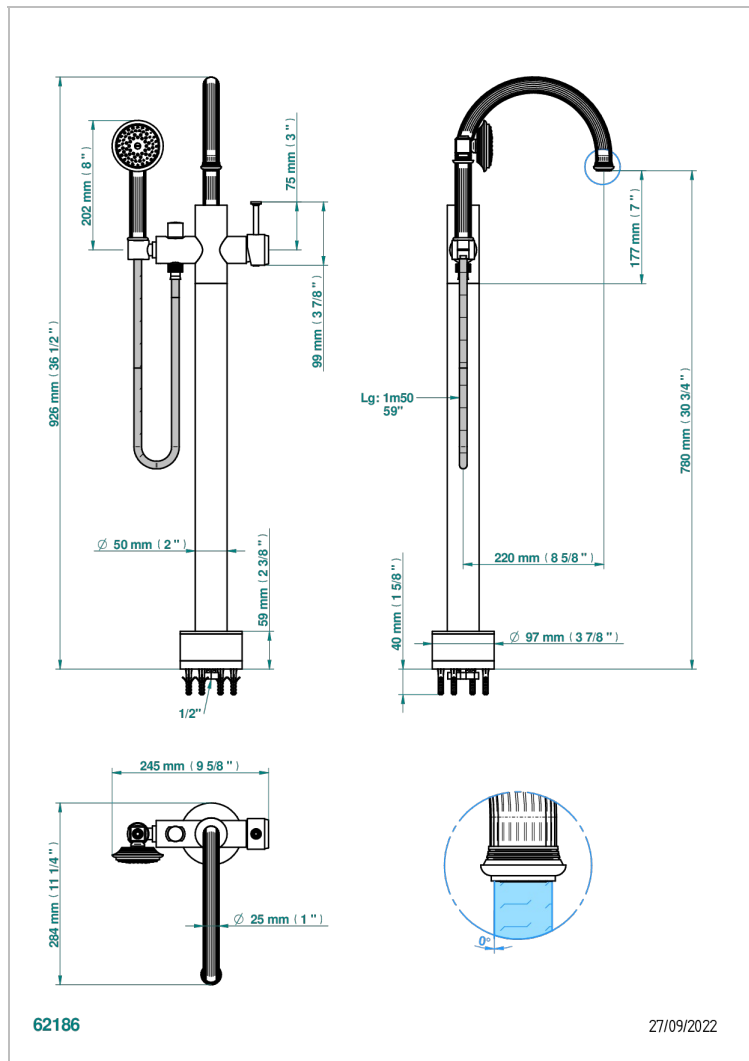

GRAND CENTRAL С МЕТАЛЛИЧЕСКИМИ РУЧКАМИ-КРЕСТИКАМИ

THG
PARIS

U9K-6508S

Смеситель для ванны свободностоящий с ручным душем с защитой от жёсткой воды

ХАРАКТЕРИСТИКИ

- Grand central с металлическими ручками-крестиками
- Смеситель для ванны свободностоящий с ручным душем с защитой от жёсткой воды

ТЕХНИЧЕСКИЕ ХАРАКТЕРИСТИКИ

- Recommandé : 3 bars (max. 5 bars) - Advised : 43,5 psi (max. 72 psi)
- Bec : 22 l/min à 3 bars - Douchette : 9,5 l/min à 3 bars
- Spout : 5.82 gpm at 43.5 psi - Handshower : 2.5 gpm at 43.5 psi