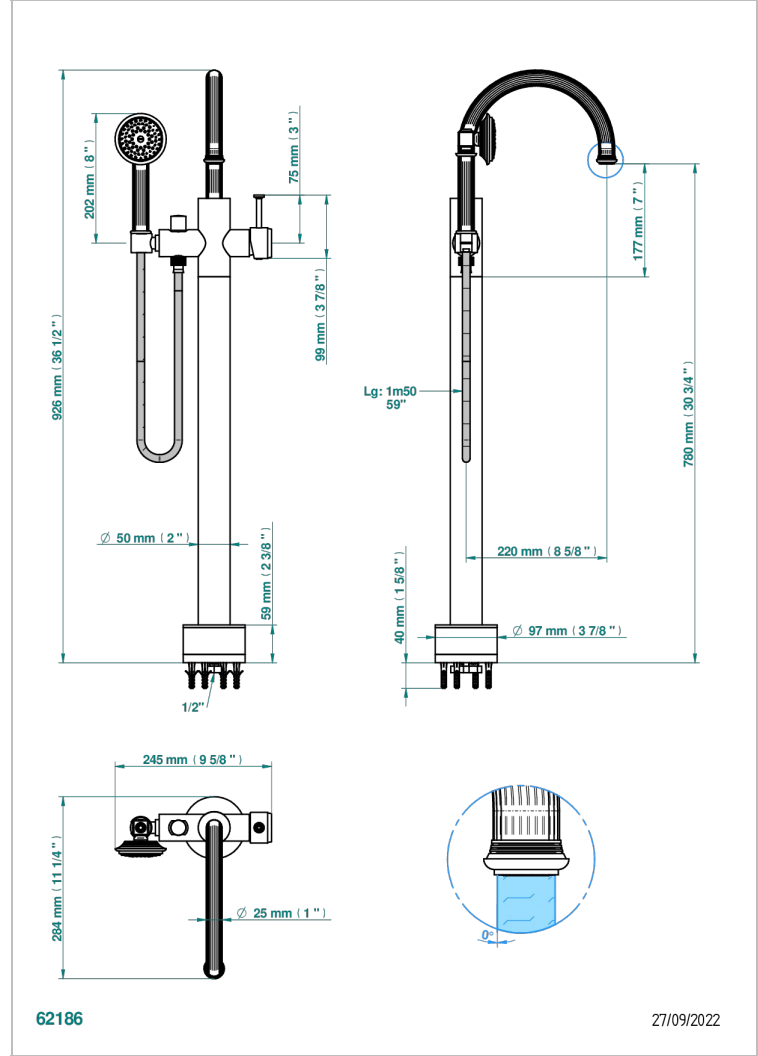

GRAND CENTRAL METAL

U9K-6508S

THG[®]
PARIS

Mezclador baño/ducha sobre columnas, con flexo y ducha teléfono sistema easyclean

CARACTERÍSTICAS

- Grand central Metal
- Mezclador baño/ducha sobre columnas, con flexo y ducha teléfono sistema easyclean

ESPECIFICACIONES TÉCNICAS

- Recommandé : 3 bars (max. 5 bars) - Advised : 43,5 psi (max. 72 psi)
- Bec : 22 l/min à 3 bars - Douchette : 9,5 l/min à 3 bars
- Spout : 5.82 gpm at 43.5 psi - Handshower : 2.5 gpm at 43.5 psi