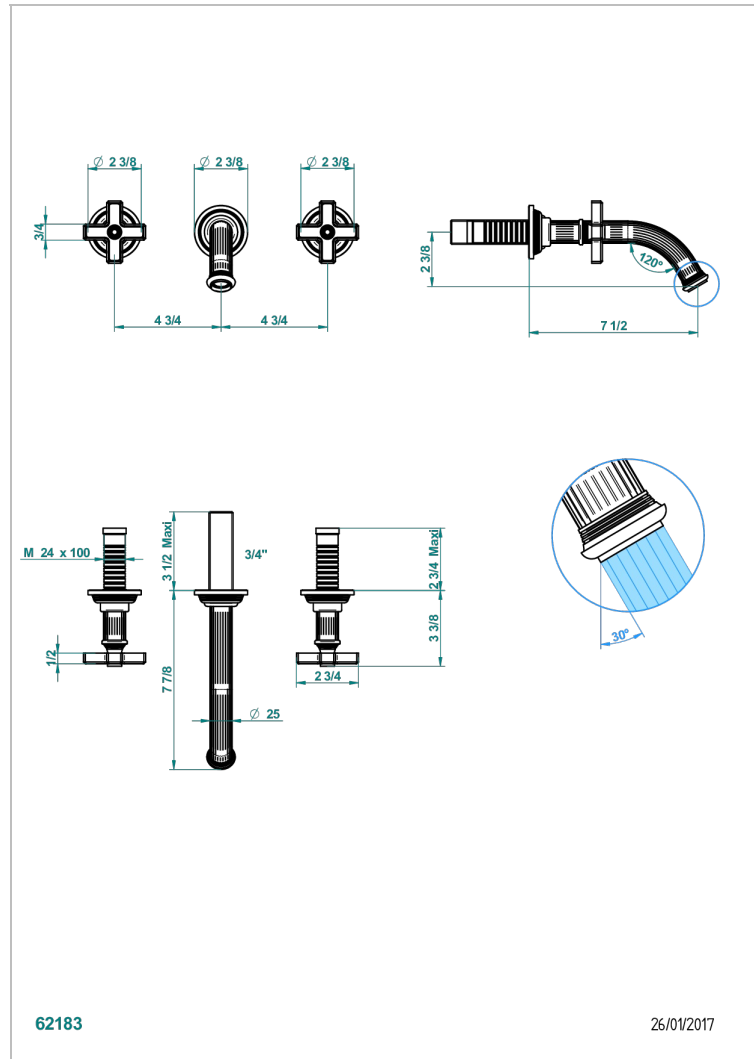

# GRAND CENTRAL ONYX BLANC

U9R-40GBUS

Garniture pour mélangeur de lavabo mural - bec goliath- standard américain

THG<sup>®</sup>  
PARIS

## CARACTÉRISTIQUES

- Grand Central Onyx blanc
- Garniture pour mélangeur de lavabo mural - bec goliath- standard américain

## PRODUITS ASSOCIÉS

- Ref. G00-40AM/US Partie à encastrer pour mélangeur mural - version manettes- standard américain