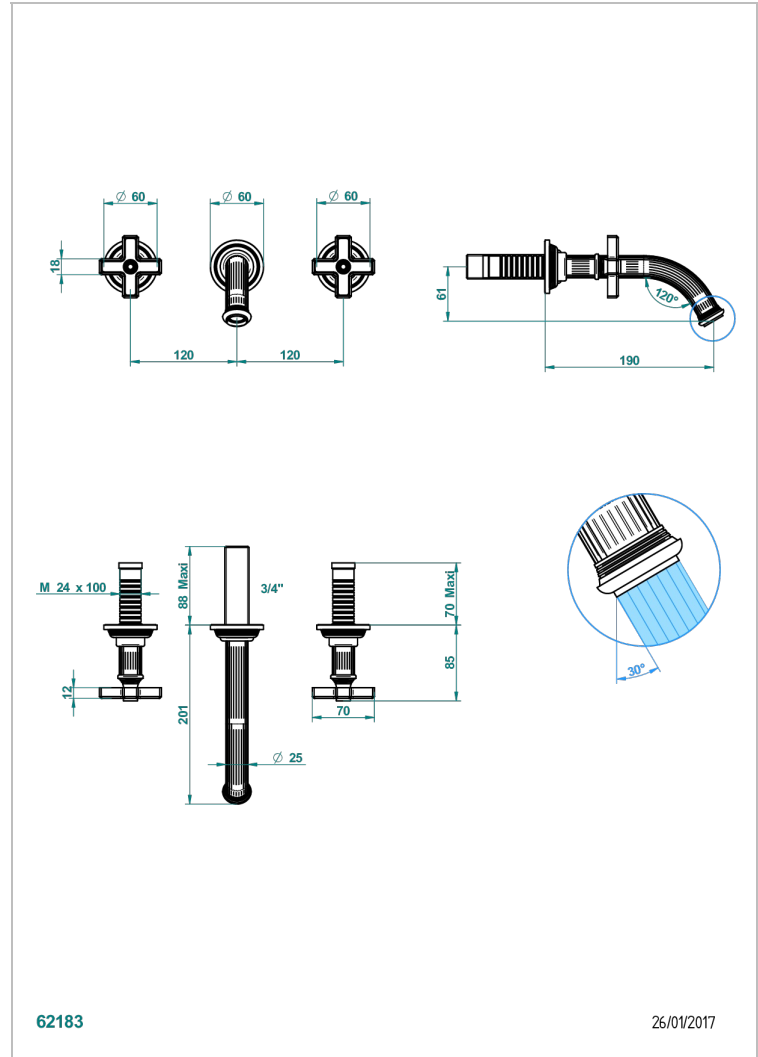

GRAND CENTRAL ONYX BLANC

U9R-40GB

Garniture pour mélangeur de lavabo mural, bec goliath

THG[®]
PARIS

62183

26/01/2017

CARACTÉRISTIQUES

- Grand Central Onyx blanc
- Garniture pour mélangeur de lavabo mural, bec goliath

PRODUITS ASSOCIÉS

- Ref. G00-40AC Partie à encastrer pour mélangeur mural - version croisillons
- Ref. G00-40AM Partie à encastrer pour mélangeur mural - version manettes

FINITIONS DISPONIBLES

Bronze clair - D01
Chromé - A02
Chromé mat - C02
Doré brillant - F01
Doré mat - F07
Laiton fumé naturel - A13

Nickel brillant - B01
Nickel mat - C01
Noir mat céramique - D30
Or pâle - F30
Or pâle mat - F31
Pvd blush - H62

Pvd blush mat - H60
Pvd couleur bronze brown - F33
Pvd couleur bronze brown - mat - F34
Pvd couleur doré - H52
Pvd couleur doré mat - H53
Pvd couleur laiton - H49

Pvd couleur laiton mat - H50
Pvd couleur nickel - H55
Pvd couleur nickel mat - H56
Pvd graphite - H64
Pvd graphite mat - H65
Pvd umber - H66

Pvd umber mat - H67
Vieux cuivre rouge mat - H07
Vieux nickel - H28