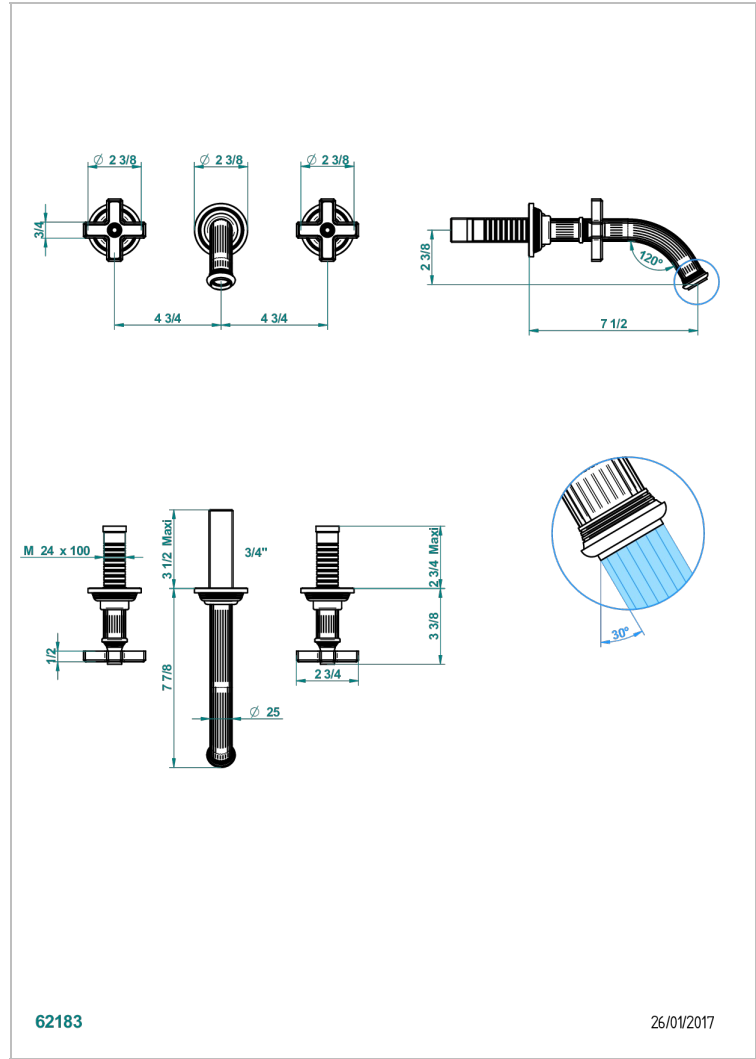

# GRAND CENTRAL ONYX BLANC

U9R-40GB

Garniture pour mélangeur de lavabo mural, bec goliath

THG<sup>®</sup>  
PARIS

62183

26/01/2017

## CARACTÉRISTIQUES

- Grand Central Onyx blanc
- Garniture pour mélangeur de lavabo mural, bec goliath

## PRODUITS ASSOCIÉS

- Ref. G00-40AC Partie à encastrer pour mélangeur mural - version croisillons
- Ref. G00-40AM Partie à encastrer pour mélangeur mural - version manettes