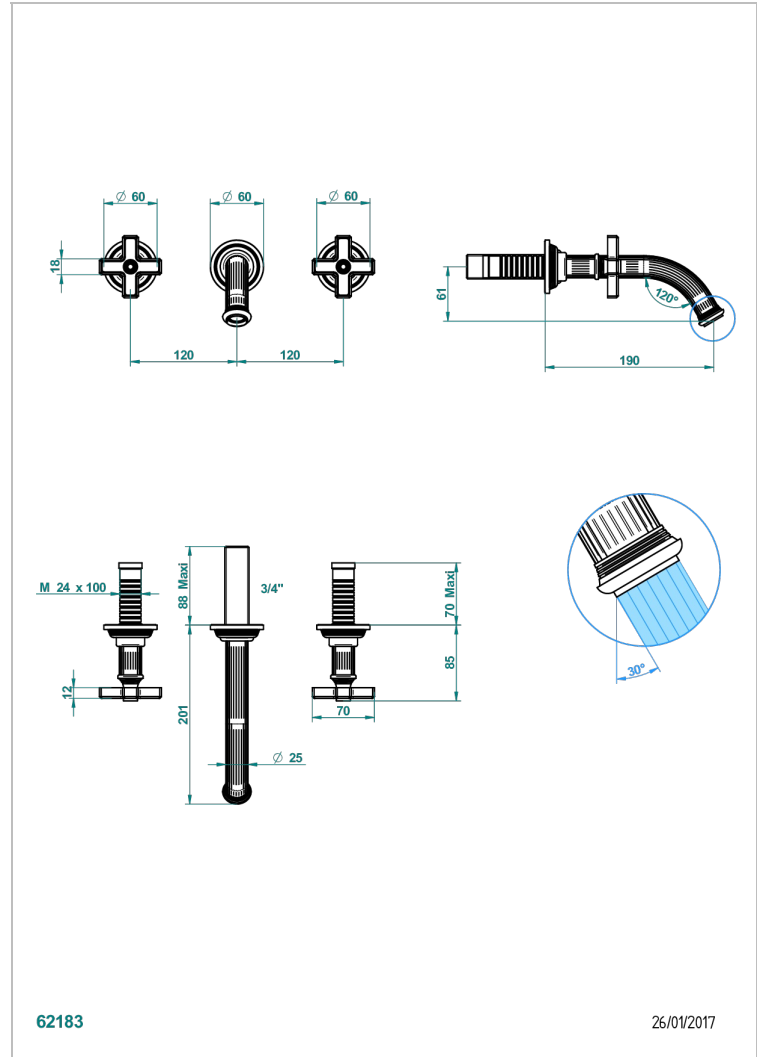

# GRAND CENTRAL ONYX BLANC

U9R-40GB

Garniture pour mélangeur de lavabo mural, bec goliath

THG<sup>®</sup>  
PARIS

## CARACTÉRISTIQUES

- Grand Central Onyx blanc
- Garniture pour mélangeur de lavabo mural, bec goliath

## PRODUITS ASSOCIÉS

- Ref. G00-40AC Partie à encastrer pour mélangeur mural - version croisillons
- Ref. G00-40AM Partie à encastrer pour mélangeur mural - version manettes